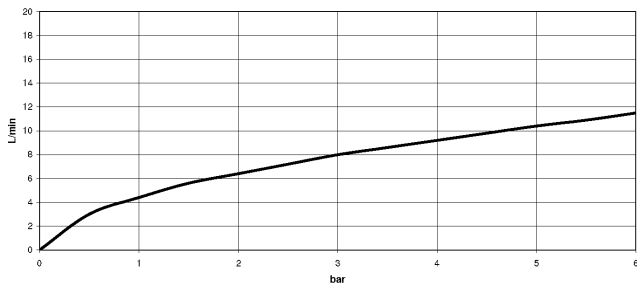

VAIA

19 875 809

mm [inches]

1:5

**Flow rate chart**

**Codes & Standards**

DIN 4109

EN 1717

No.	Item Number	Name	Quantity used	Delivery time
	90 28 22 397 00-28	spout	16	20