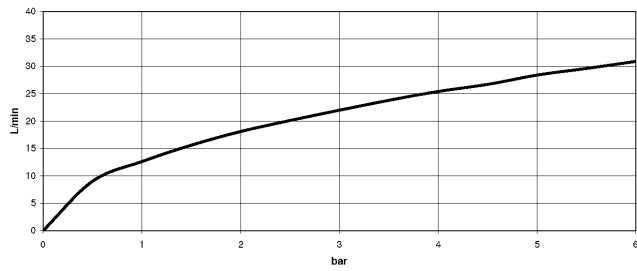

TARA

25 943 892  
mm [inches]

**Flow rate chart**

**Certificates**

IAPMO\_4976 (5).    WRAS\_2212005.    LGA\_18932.    Belgaqua\_21-033-27\_2.

25 943 892