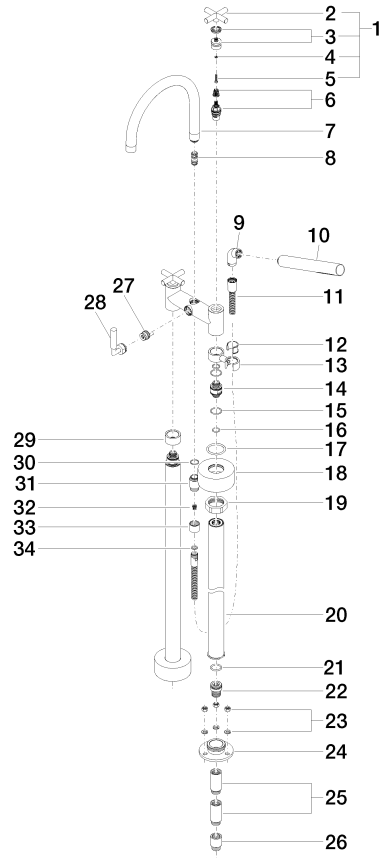

**Required miscellaneous**

- Concealed floor mounting -** 35 944 970 90
- max. recess depth 160 mm
  - min. recess depth 80 mm

**TARA Two-hole bath mixer for free-standing assembly with hand shower set -  
Matte Black**

TARA

25 943 892  
mm [inches]

**Flow rate chart**

**Certificates**

IAPMO\_4976 (5).    WRAS\_2212005.    LGA\_18932.    Belgaqua\_21-033-27\_2.

25 943 892

## Spare parts list

No.	Item Number	Name	Quantity used	Delivery time
1	90 20 89 010 10-33	handle	2	30
2	09 20 89 010-33	handle	2	60
3	90 12 12 007 00-33	base	2	30
4	90 30 11 029 00 90	disc	2	2
5	90 30 30 075 00 90	screw	2	2
6	90 90 03 131 00 90	top	2	2
7	90 28 22 222 00-33	spout	1	30
8	90 21 10 011 00 90	diverter	1	2
9	04 24 04 189 00-33	nipple	1	30
10	90 12 11 140 30-33	shower	1	30
11	90 30 02 072 00-33	Metal shower hose 1/2" x 3/8" x 1250 mm - Matte Black	1	30
12	90 18 40 035 00 90	sleeve	1	2
13	04 28 10 029 01-33	holder	1	30
14	09 29 05 021 20 90	nipple	2	2
15	09 14 10 112 90	seal	4	2
16	90 14 10 055 00 90	seal	4	2
17	09 14 10 041 90	seal	2	2
18	09 27 89 025-33	rosette	2	30
19	09 23 30 040-07	nut	2	30
20	04 28 22 009 20-33	connection	2	30
21	09 14 10 081 90	seal	2	2
22	09 24 03 094-07	nipple	2	30
23	04 23 10 023 00 90	fixing set	6	2
24	09 30 11 130-07	connection	2	30
25	09 24 03 081 10 90	extension	4	2
26	09 24 03 080 90	extension	2	2
27	90 15 01 005 00 90	insert	1	2
28	90 18 20 025 00-33	diverter	1	-
Spare part can no longer be ordered, please order the replacement item				
29	09 28 10 028-33	sleeve	1	30
30	90 14 10 032 00 90	seal	1	2
31	09 24 03 121-33	nipple	1	30
32	09 23 01 131 90	back-flow preventer	1	2
33	09 21 02 143-33	sleeve	1	30
34	90 14 20 026 00 90	seal	1	2