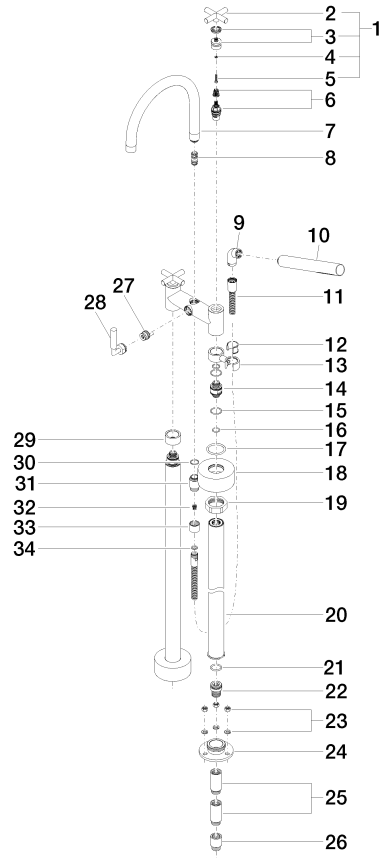

**TARA Two-hole bath mixer for free-standing assembly with hand shower set -
Brushed Dark Platinum**

TARA

25 943 892

TARA Two-hole bath mixer for free-standing assembly with hand shower set - Brushed Dark Platinum

TARA

25 943 892

Spare parts list

No.	Item Number	Name	Quantity used	Delivery time
1	90 20 89 010 10-99	handle	2	30
2	09 20 89 010-99	handle	2	60
3	90 12 12 007 00-99	base	2	30
4	90 30 11 029 00 90	disc	2	2
5	90 30 30 075 00 90	screw	2	2
6	90 90 03 131 00 90	top	2	2
7	90 28 22 222 00-99	spout	1	30
8	90 21 10 011 00 90	diverter	1	2
9	04 24 04 189 00-99	nipple	1	30
10	90 12 11 140 30-99	shower	1	30
11	90 30 02 072 00-99	Metal shower hose 1/2" x 3/8" x 1250 mm - Brushed Dark Platinum	1	30
12	90 18 40 035 00 90	sleeve	1	2
13	04 28 10 029 01-99	holder	1	30
14	09 29 05 021 20 90	nipple	2	2
15	09 14 10 112 90	seal	4	2
16	90 14 10 055 00 90	seal	4	2
17	09 14 10 041 90	seal	2	2
18	09 27 89 025-99	rosette	2	30
19	09 23 30 040-07	nut	2	30
20	04 28 22 009 20-99	connection	2	30
21	09 14 10 081 90	seal	2	2
22	09 24 03 094-07	nipple	2	30
23	04 23 10 023 00 90	fixing set	6	2
24	09 30 11 130-07	connection	2	30
25	09 24 03 081 10 90	extension	4	2
26	09 24 03 080 90	extension	2	2
27	90 15 01 005 00 90	insert	1	2
28	90 18 20 025 00-99	diverter	1	30
29	09 28 10 028-99	sleeve	1	30
30	90 14 10 032 00 90	seal	1	2
31	09 24 03 121-99	nipple	1	30
32	09 23 01 131 90	back-flow preventer	1	2
33	09 21 02 143-99	sleeve	1	30
34	90 14 20 026 00 90	seal	1	2