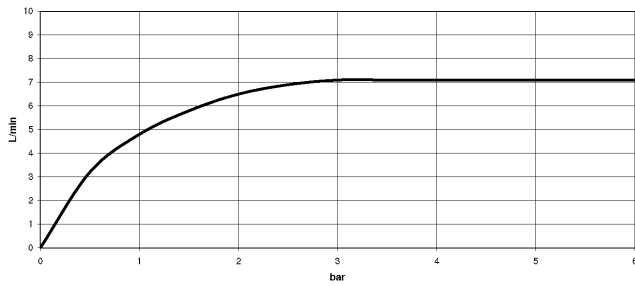

TARA

26 633 892

Flow rate chart

Codes & Standards

DIN 4109

EN 1717

ISO 3822

Scottish Water
Byelaws