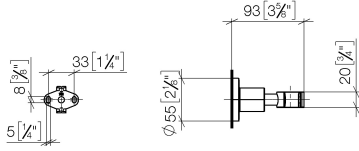

28 050 892

• rosette Ø 55 mm

	Chrome	28 050 892-00
	Brushed Platinum	28 050 892-06
	Platinum	28 050 892-08
	Dark Chrome	28 050 892-19
	Brushed Durabronze (23kt Gold)	28 050 892-28
	Matte Black	28 050 892-33
	Brushed Bronze	28 050 892-42
	Brushed Champagne (22kt Gold)	28 050 892-46
	Champagne (22kt Gold)	28 050 892-47
	Brushed Chrome	28 050 892-93
	Brushed Dark Platinum	28 050 892-99

28 050 892

mm [inches]

28 050 892

Product version from 4/1/2024

Parts for other
finishes can be found
here: Brushed
Platinum

TARA Wall bracket - Chrome

TARA

28 050 892