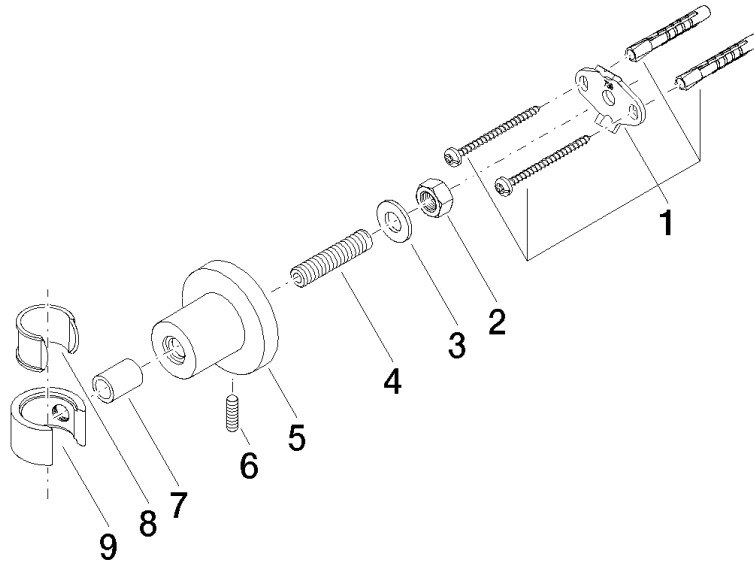

28 050 892

• rosette Ø 55 mm

	Brushed Chrome	28 050 892-93
	Chrome	28 050 892-00
	Brushed Platinum	28 050 892-06
	Platinum	28 050 892-08
	Dark Chrome	28 050 892-19
	Brushed Durabronze (23kt Gold)	28 050 892-28
	Matte Black	28 050 892-33
	Brushed Bronze	28 050 892-42
	Brushed Champagne (22kt Gold)	28 050 892-46
	Champagne (22kt Gold)	28 050 892-47
	Brushed Dark Platinum	28 050 892-99

28 050 892

mm [inches]

28 050 892

**Product version from 4/1/2024**

Parts for other  
finishes can be found  
here: [Chrome](#)

TARA Wall bracket - Brushed Chrome

TARA

28 050 892

**Spare parts list**

**Product version from 4/1/2024**

No.	Item Number	Name	Quantity used	Delivery time
	05 17 20 739 00 90	fixing set	9	2