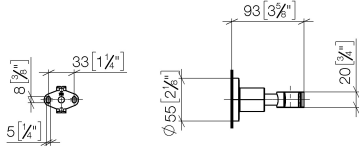

28 050 892

• rosette Ø 55 mm

	Brushed Chrome	28 050 892-93
	Chrome	28 050 892-00
	Brushed Platinum	28 050 892-06
	Platinum	28 050 892-08
	Dark Chrome	28 050 892-19
	Brushed Durabronze (23kt Gold)	28 050 892-28
	Matte Black	28 050 892-33
	Brushed Bronze	28 050 892-42
	Brushed Champagne (22kt Gold)	28 050 892-46
	Champagne (22kt Gold)	28 050 892-47
	Brushed Dark Platinum	28 050 892-99

28 050 892

mm [inches]

28 050 892

**Product version from 4/1/2024**

Parts for other  
finishes can be found  
here: [Chrome](#)

TARA Wall bracket - Brushed Chrome

TARA

28 050 892