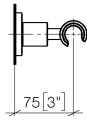

28 050 892

• rosette Ø 55 mm

	Brushed Chrome	28 050 892-93
	Chrome	28 050 892-00
	Brushed Platinum	28 050 892-06
	Platinum	28 050 892-08
	Dark Chrome	28 050 892-19
	Brushed Durabronze (23kt Gold)	28 050 892-28
	Matte Black	28 050 892-33
	Brushed Bronze	28 050 892-42
	Brushed Champagne (22kt Gold)	28 050 892-46
	Champagne (22kt Gold)	28 050 892-47
	Brushed Dark Platinum	28 050 892-99

28 050 892

mm [inches]

28 050 892

**Product version from 4/1/2024**

Parts for other  
finishes can be found  
here: [Chrome](#)

TARA Wall bracket - Brushed Chrome

TARA

28 050 892