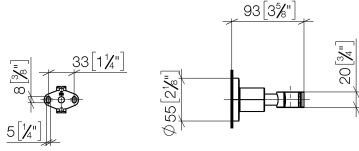

28 050 892

• rosette Ø 55 mm

	Brushed Dark Platinum	28 050 892-99
	Chrome	28 050 892-00
	Brushed Platinum	28 050 892-06
	Platinum	28 050 892-08
	Dark Chrome	28 050 892-19
	Brushed Durabronze (23kt Gold)	28 050 892-28
	Matte Black	28 050 892-33
	Brushed Bronze	28 050 892-42
	Brushed Champagne (22kt Gold)	28 050 892-46
	Champagne (22kt Gold)	28 050 892-47
	Brushed Chrome	28 050 892-93

28 050 892

mm [inches]

28 050 892

Product version from 4/1/2024

Parts for other
finishes can be found
here: [Chrome](#)

TARA Wall bracket - Brushed Dark Platinum

TARA

28 050 892