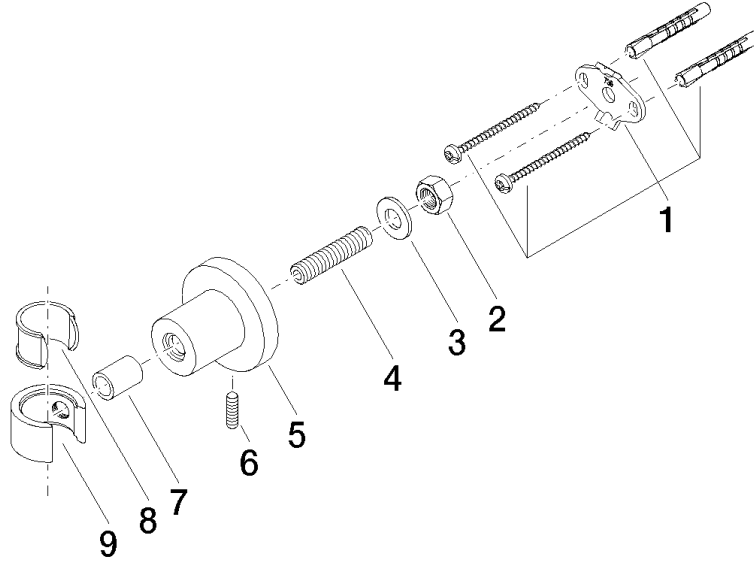

28 050 892

• rosette Ø 55 mm

	Brushed Dark Platinum	28 050 892-99
	Chrome	28 050 892-00
	Brushed Platinum	28 050 892-06
	Platinum	28 050 892-08
	Dark Chrome	28 050 892-19
	Brushed Durabronze (23kt Gold)	28 050 892-28
	Matte Black	28 050 892-33
	Brushed Bronze	28 050 892-42
	Brushed Champagne (22kt Gold)	28 050 892-46
	Champagne (22kt Gold)	28 050 892-47
	Brushed Chrome	28 050 892-93

28 050 892

mm [inches]

28 050 892

Product version from 4/1/2024

Parts for other
finishes can be found
here: [Chrome](#)

TARA Wall bracket - Brushed Dark Platinum

TARA

28 050 892

Spare parts list

Product version from 4/1/2024

No.	Item Number	Name	Quantity used	Delivery time
	05 17 20 739 00 90	fixing set	9	2