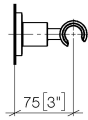

28 050 892

• rosette Ø 55 mm

	Brushed Dark Platinum	28 050 892-99
	Chrome	28 050 892-00
	Brushed Platinum	28 050 892-06
	Platinum	28 050 892-08
	Dark Chrome	28 050 892-19
	Brushed Durabronze (23kt Gold)	28 050 892-28
	Matte Black	28 050 892-33
	Brushed Bronze	28 050 892-42
	Brushed Champagne (22kt Gold)	28 050 892-46
	Champagne (22kt Gold)	28 050 892-47
	Brushed Chrome	28 050 892-93

28 050 892

mm [inches]

28 050 892

Product version from 4/1/2024

Parts for other
finishes can be found
here: [Chrome](#)

TARA Wall bracket - Brushed Dark Platinum

TARA

28 050 892