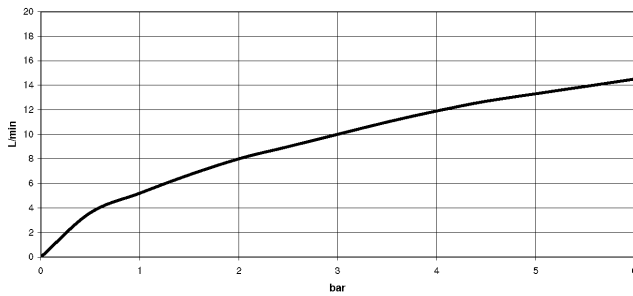

## Recommended miscellaneous

	<b>Dispenser without rosette - Brushed Dark Platinum</b>	82 424 970-99
--	--	---------------

33 870 895

mm [inches]

**Flow rate chart**

**Codes & Standards**

DIN 4109

EN 1717