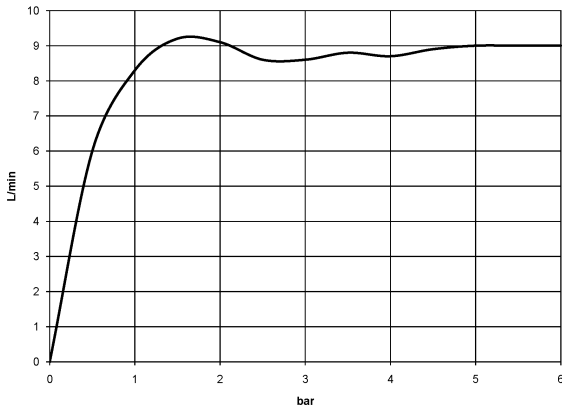

Required miscellaneous

	Hand shower - Platinum	28 018 979-08
--	-------------------------------	---------------

34 458 892

mm [inches]

1:10

Flow rate chart

Certificates

Belgaqua_22_283_2 WRAS_2204013. LGA_38737.
7_8.