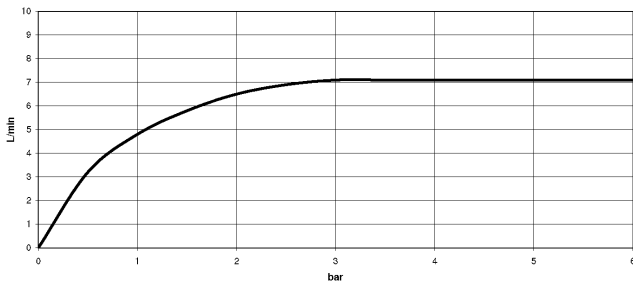

VAIA

34 459 809

mm [inches]

1:10

Flow rate chart

Codes & Standards

DIN 4109

EN 1717