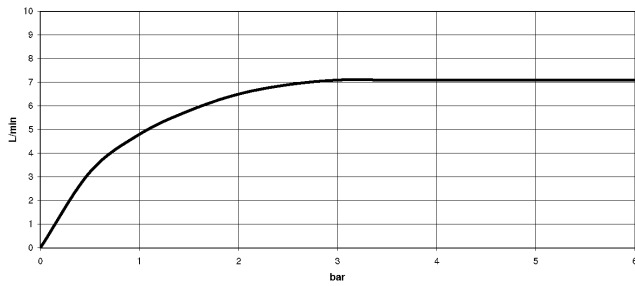

34 459 979
mm [inches]
1:10

Flow rate chart

Codes & Standards

DIN 4109

EN 1111

EN 1717

ISO 3822

Scottish Water
Byelaws