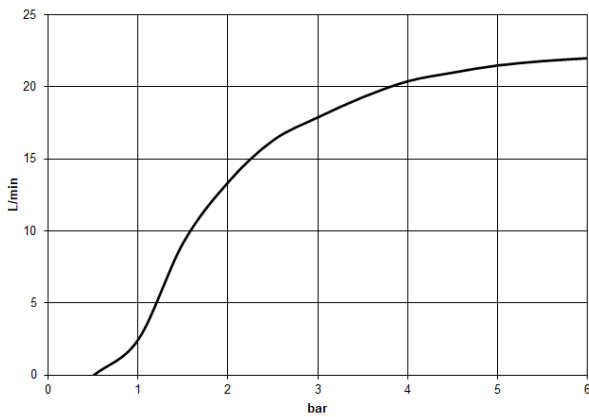

IMO

34 459 980

mm [inches]

1:10

Flow rate chart

Codes & Standards

DIN 4109

ISO 3822