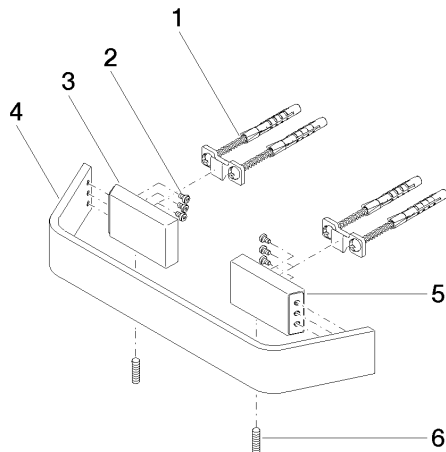

83 020 705

- gauge 200 mm
- width 273mm
- height 35 mm
- 70mm projection

	Chrome	83 020 705-00
	Brushed Platinum	83 020 705-06
	Dark Chrome	83 020 705-19
	Brushed Champagne (22kt Gold)	83 020 705-46
	Champagne (22kt Gold)	83 020 705-47
	Brushed Dark Platinum	83 020 705-99

83 020 705

mm [inches]

83 020 705

Parts for other finishes can be found here: [Brushed](#)
[Platinum](#)

Spare parts list

No.	Item Number	Name	Quantity used	Delivery time
1	05 17 20 758 00 90	fixing set	2	2
2	09 30 30 191 90	screw	6	2
3	08 17 70 500-00	holder	1	10
4	08 17 70 552-00	bar	1	10
5	08 17 70 501-00	holder	1	10
6	04 31 11 113 00 90	pin	1	2