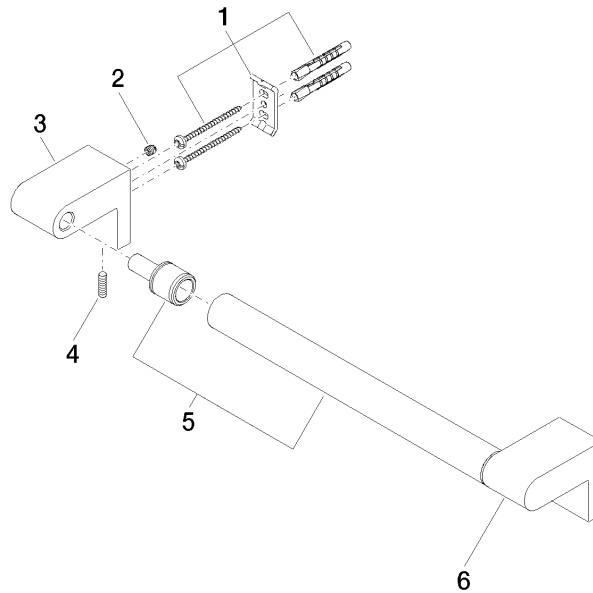

83 030 670

- gauge 300 mm
- width 340mm
- height 60 mm
- 73mm projection

	Chrome	83 030 670-00
	Brushed Platinum	83 030 670-06
	Dark Chrome	83 030 670-19
	Matte Black	83 030 670-33
	Brushed Chrome	83 030 670-93

83 030 670

mm [inches]

Certificates

TÜV_B0358530023_ TÜV_B0358530023_

Dt. EN.

83 030 670

Parts for other finishes can be found here: [Brushed](#)
[Platinum](#)

Spare parts list

No.	Item Number	Name	Quantity used	Delivery time
1	05 17 20 736 00 90	fixing set	2	2
2	09 31 11 049 90	pin	2	2
3	08 17 67 500-00	holder	1	10
4	04 31 11 113 00 90	pin	2	2
5	90 28 22 580 00-00	holder	1	10
6	08 17 67 501-00	holder	1	10