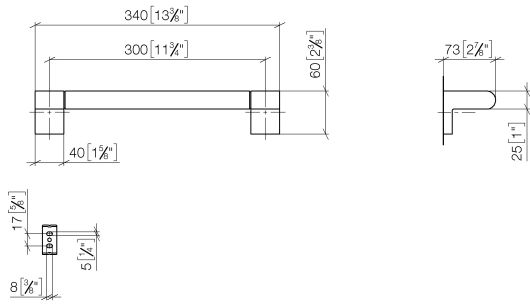

## IMO Bath grip - Matte Black

---

83 030 670

- gauge 300 mm
- width 340mm
- height 60 mm
- 73mm projection

	Matte Black	83 030 670-33
	Chrome	83 030 670-00
	Brushed Platinum	83 030 670-06
	Dark Chrome	83 030 670-19
	Brushed Chrome	83 030 670-93

## IMO Bath grip - Matte Black

83 030 670

mm [inches]