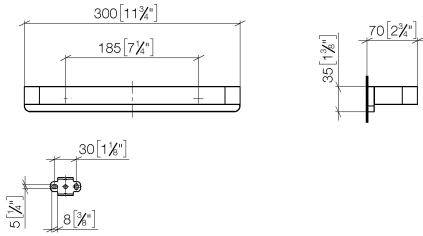

83 030 710

- gauge 185 mm
- width 300mm
- height 35 mm
- 70mm projection

Chrome

83 030 710-00

Brushed Platinum

83 030 710-06

83 030 710

mm [inches]