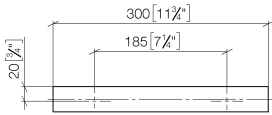

Bath grip - Chrome

MEM

83 030 780

- gauge 185 mm
- width 300mm
- height 35 mm
- 65mm projection

Fits: MEM, CYO

	Chrome	83 030 780-00
	Brushed Platinum	83 030 780-06
	Platinum	83 030 780-08
	Dark Chrome	83 030 780-19
	Brushed Durabronze (23kt Gold)	83 030 780-28
	Brushed Champagne (22kt Gold)	83 030 780-46
	Champagne (22kt Gold)	83 030 780-47
	Brushed Dark Platinum	83 030 780-99

83 030 780

mm [inches]

83 030 780

Parts for other
finishes can be found
here: Brushed
Platinum

Spare parts list

No.	Item Number	Name	Quantity used	Delivery time
1	05 17 20 717 00 90	fixing set	2	2
2	90 31 11 004 00 90	pin	2	2