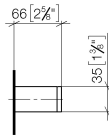

Bath grip - Brushed Platinum

MEM

83 030 780

- gauge 185 mm
- width 300mm
- height 35 mm
- 65mm projection

Fits: MEM, CYO

	Brushed Platinum	83 030 780-06
	Chrome	83 030 780-00
	Platinum	83 030 780-08
	Dark Chrome	83 030 780-19
	Brushed Durabronze (23kt Gold)	83 030 780-28
	Brushed Champagne (22kt Gold)	83 030 780-46
	Champagne (22kt Gold)	83 030 780-47
	Brushed Dark Platinum	83 030 780-99

83 030 780

mm [inches]

83 030 780

Parts for other
finishes can be found
here: [Chrome](#)

Bath grip - Brushed Platinum

MEM

83 030 780

Spare parts list

No.	Item Number	Name	Quantity used	Delivery time
	05 17 20 717 00 90	fixing set	4	2