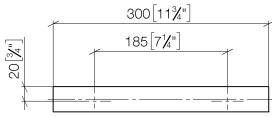

Bath grip - Brushed Platinum

MEM

83 030 780

- gauge 185 mm
- width 300mm
- height 35 mm
- 65mm projection

Fits: MEM, CYO

	Brushed Platinum	83 030 780-06
	Chrome	83 030 780-00
	Platinum	83 030 780-08
	Dark Chrome	83 030 780-19
	Brushed Durabronze (23kt Gold)	83 030 780-28
	Brushed Champagne (22kt Gold)	83 030 780-46
	Champagne (22kt Gold)	83 030 780-47
	Brushed Dark Platinum	83 030 780-99

83 030 780

mm [inches]

83 030 780

Parts for other
finishes can be found
here: [Chrome](#)

Bath grip - Brushed Platinum

MEM

83 030 780

Spare parts list

No.	Item Number	Name	Quantity used	Delivery time
	05 17 20 717 00 90	fixing set	4	2