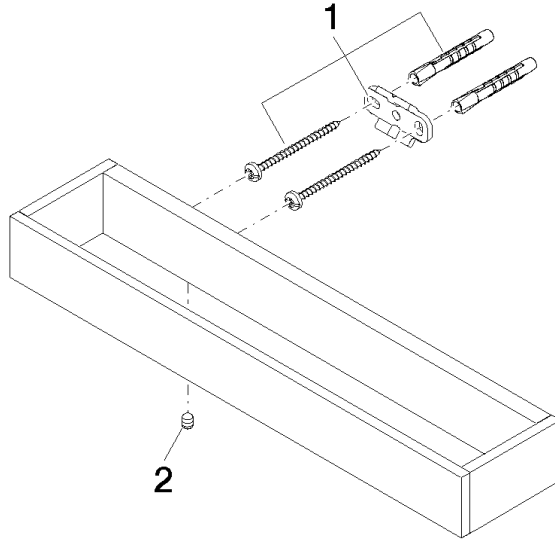

Bath grip - Brushed Platinum

MEM

83 030 780

- gauge 185 mm
- width 300mm
- height 35 mm
- 65mm projection

Fits: MEM, CYO

	Brushed Platinum	83 030 780-06
	Chrome	83 030 780-00
	Platinum	83 030 780-08
	Dark Chrome	83 030 780-19
	Brushed Durabronze (23kt Gold)	83 030 780-28
	Brushed Champagne (22kt Gold)	83 030 780-46
	Champagne (22kt Gold)	83 030 780-47
	Brushed Dark Platinum	83 030 780-99

83 030 780

mm [inches]

83 030 780

Parts for other
finishes can be found
here: [Chrome](#)

Bath grip - Brushed Platinum

MEM

83 030 780

Spare parts list

No.	Item Number	Name	Quantity used	Delivery time
	05 17 20 717 00 90	fixing set	4	2