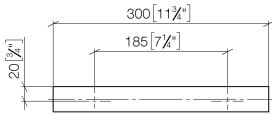

Bath grip - Brushed Champagne (22kt Gold)

MEM

83 030 780

- gauge 185 mm
- width 300mm
- height 35 mm
- 65mm projection

Fits: MEM, CYO

	Brushed Champagne (22kt Gold)	83 030 780-46
	Chrome	83 030 780-00
	Brushed Platinum	83 030 780-06
	Platinum	83 030 780-08
	Dark Chrome	83 030 780-19
	Brushed Durabronze (23kt Gold)	83 030 780-28
	Champagne (22kt Gold)	83 030 780-47
	Brushed Dark Platinum	83 030 780-99

Bath grip - Brushed Champagne (22kt Gold)

MEM

83 030 780

mm [inches]

83 030 780

Parts for other
finishes can be found
here: [Chrome](#)

Bath grip - Brushed Champagne (22kt Gold)

MEM