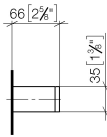

Bath grip - Brushed Champagne (22kt Gold)

MEM

83 030 780

- gauge 185 mm
- width 300mm
- height 35 mm
- 65mm projection

Fits: MEM, CYO

	Brushed Champagne (22kt Gold)	83 030 780-46
	Chrome	83 030 780-00
	Brushed Platinum	83 030 780-06
	Platinum	83 030 780-08
	Dark Chrome	83 030 780-19
	Brushed Durabronze (23kt Gold)	83 030 780-28
	Champagne (22kt Gold)	83 030 780-47
	Brushed Dark Platinum	83 030 780-99

Bath grip - Brushed Champagne (22kt Gold)

MEM

83 030 780

mm [inches]

83 030 780

Parts for other
finishes can be found
here: [Chrome](#)

Bath grip - Brushed Champagne (22kt Gold)

MEM

83 030 780

Spare parts list

No.	Item Number	Name	Quantity used	Delivery time
	05 17 20 717 00 90	fixing set	4	2