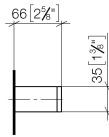

## Bath grip - Champagne (22kt Gold)

MEM

83 030 780

- gauge 185 mm
- width 300mm
- height 35 mm
- 65mm projection

Fits: MEM, CYO

	Champagne (22kt Gold)	83 030 780-47
	Chrome	83 030 780-00
	Brushed Platinum	83 030 780-06
	Platinum	83 030 780-08
	Dark Chrome	83 030 780-19
	Brushed Durabross (23kt Gold)	83 030 780-28
	Brushed Champagne (22kt Gold)	83 030 780-46
	Brushed Dark Platinum	83 030 780-99

Bath grip - Champagne (22kt Gold)

83 030 780

mm [inches]

83 030 780

Parts for other  
finishes can be found  
here: [Chrome](#)