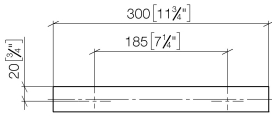

## Bath grip - Champagne (22kt Gold)

MEM

83 030 780

- gauge 185 mm
- width 300mm
- height 35 mm
- 65mm projection

Fits: MEM, CYO

	Champagne (22kt Gold)	83 030 780-47
	Chrome	83 030 780-00
	Brushed Platinum	83 030 780-06
	Platinum	83 030 780-08
	Dark Chrome	83 030 780-19
	Brushed Durabross (23kt Gold)	83 030 780-28
	Brushed Champagne (22kt Gold)	83 030 780-46
	Brushed Dark Platinum	83 030 780-99

Bath grip - Champagne (22kt Gold)

83 030 780

mm [inches]

83 030 780

Parts for other  
finishes can be found  
here: [Chrome](#)