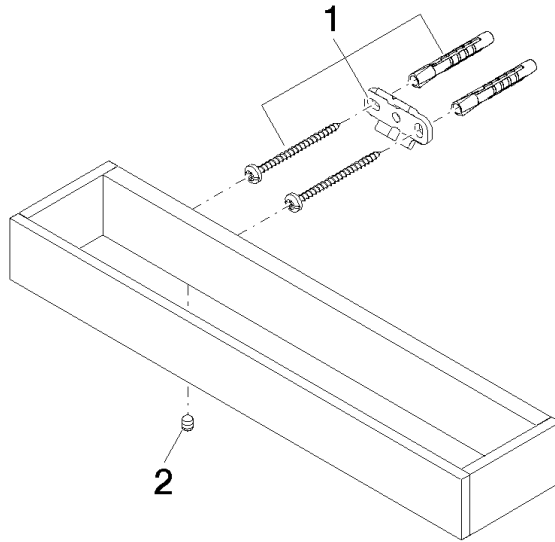

## Bath grip - Champagne (22kt Gold)

MEM

83 030 780

- gauge 185 mm
- width 300mm
- height 35 mm
- 65mm projection

Fits: MEM, CYO

	Champagne (22kt Gold)	83 030 780-47
	Chrome	83 030 780-00
	Brushed Platinum	83 030 780-06
	Platinum	83 030 780-08
	Dark Chrome	83 030 780-19
	Brushed Durabross (23kt Gold)	83 030 780-28
	Brushed Champagne (22kt Gold)	83 030 780-46
	Brushed Dark Platinum	83 030 780-99

Bath grip - Champagne (22kt Gold)

83 030 780

mm [inches]

83 030 780

Parts for other  
finishes can be found  
here: [Chrome](#)