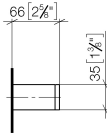

## Bath grip - Brushed Dark Platinum

MEM

83 030 780

- gauge 185 mm
- width 300mm
- height 35 mm
- 65mm projection

Fits: MEM, CYO

	Brushed Dark Platinum	83 030 780-99
	Chrome	83 030 780-00
	Brushed Platinum	83 030 780-06
	Platinum	83 030 780-08
	Dark Chrome	83 030 780-19
	Brushed Durabross (23kt Gold)	83 030 780-28
	Brushed Champagne (22kt Gold)	83 030 780-46
	Champagne (22kt Gold)	83 030 780-47

# Bath grip - Brushed Dark Platinum

MEM

83 030 780

mm [inches]

83 030 780

Parts for other  
finishes can be found  
here: [Chrome](#)