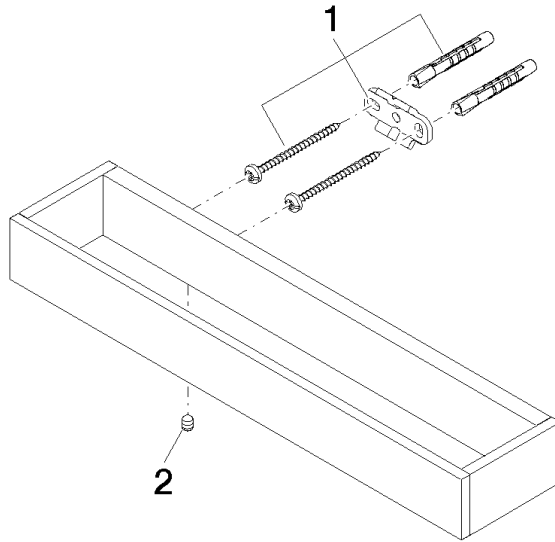

## Bath grip - Brushed Dark Platinum

MEM

83 030 780

- gauge 185 mm
- width 300mm
- height 35 mm
- 65mm projection

Fits: MEM, CYO

	Brushed Dark Platinum	83 030 780-99
	Chrome	83 030 780-00
	Brushed Platinum	83 030 780-06
	Platinum	83 030 780-08
	Dark Chrome	83 030 780-19
	Brushed Durabross (23kt Gold)	83 030 780-28
	Brushed Champagne (22kt Gold)	83 030 780-46
	Champagne (22kt Gold)	83 030 780-47

# Bath grip - Brushed Dark Platinum

MEM

83 030 780

mm [inches]

83 030 780

Parts for other  
finishes can be found  
here: [Chrome](#)