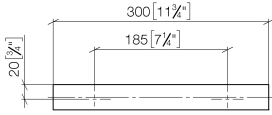

## Bath grip - Brushed Dark Platinum

MEM

83 030 780

- gauge 185 mm
- width 300mm
- height 35 mm
- 65mm projection

Fits: MEM, CYO

	Brushed Dark Platinum	83 030 780-99
	Chrome	83 030 780-00
	Brushed Platinum	83 030 780-06
	Platinum	83 030 780-08
	Dark Chrome	83 030 780-19
	Brushed Durabross (23kt Gold)	83 030 780-28
	Brushed Champagne (22kt Gold)	83 030 780-46
	Champagne (22kt Gold)	83 030 780-47

# Bath grip - Brushed Dark Platinum

MEM

83 030 780

mm [inches]

83 030 780

Parts for other  
finishes can be found  
here: [Chrome](#)