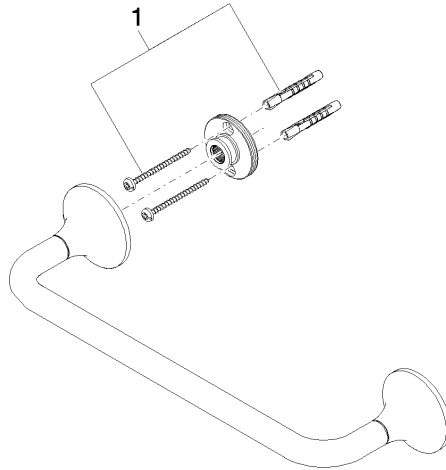

83 030 809

- gauge 300 mm
- width 360mm
- height 60 mm
- rosette Ø 60 mm
- 98mm projection

	Champagne (22kt Gold)	83 030 809-47
	Chrome	83 030 809-00
	Brushed Platinum	83 030 809-06
	Platinum	83 030 809-08
	Dark Chrome	83 030 809-19
	Brushed Durabronze (23kt Gold)	83 030 809-28
	Brushed Bronze	83 030 809-42
	Brushed Champagne (22kt Gold)	83 030 809-46
	Brushed Dark Platinum	83 030 809-99

83 030 809

mm [inches]

83 030 809

**Product version from 8/29/2019**

Parts for other  
finishes can be found  
here: [Chrome](#)

VAIA Bath grip - Champagne (22kt Gold)

VAIA

83 030 809