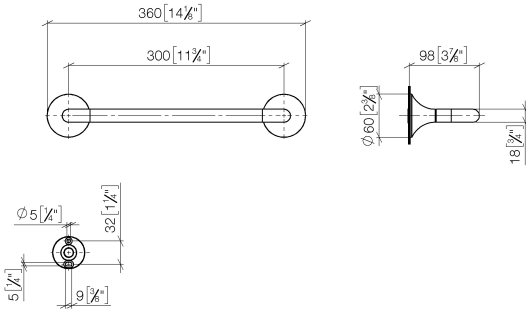

83 030 809

- gauge 300 mm
- width 360mm
- height 60 mm
- rosette Ø 60 mm
- 98mm projection

	Champagne (22kt Gold)	83 030 809-47
	Chrome	83 030 809-00
	Brushed Platinum	83 030 809-06
	Platinum	83 030 809-08
	Dark Chrome	83 030 809-19
	Brushed Durabronze (23kt Gold)	83 030 809-28
	Brushed Bronze	83 030 809-42
	Brushed Champagne (22kt Gold)	83 030 809-46
	Brushed Dark Platinum	83 030 809-99

83 030 809

mm [inches]

83 030 809

**Product version from 8/29/2019**

Parts for other  
finishes can be found  
here: [Chrome](#)

VAIA Bath grip - Champagne (22kt Gold)

VAIA

83 030 809