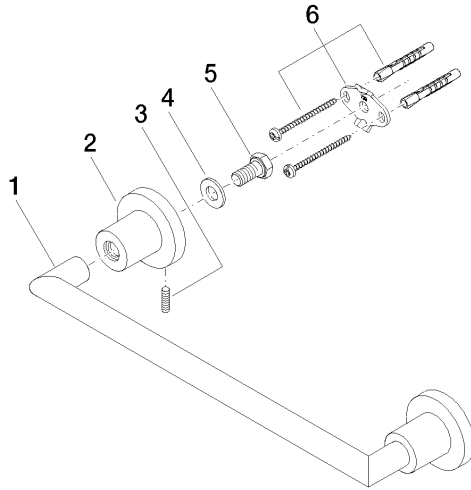

83 030 892 Product version from 4/1/2024

- gauge 300 mm
- width 355mm
- height 55 mm
- rosette Ø 55 mm
- 80mm projection

	Brushed Platinum	83 030 892-06
	Chrome	83 030 892-00
	Platinum	83 030 892-08
	Dark Chrome	83 030 892-19
	Brushed Durabronze (23kt Gold)	83 030 892-28
	Matte Black	83 030 892-33
	Brushed Bronze	83 030 892-42
	Brushed Champagne (22kt Gold)	83 030 892-46
	Champagne (22kt Gold)	83 030 892-47
	Brushed Chrome	83 030 892-93
	Brushed Dark Platinum	83 030 892-99

83 030 892 Product version from 4/1/2024

mm [inches]

### Spare parts list

No.	Item Number	Name	Quantity used	Delivery time
1	05 28 22 587 00-06	holder	1	10
2	08 17 89 505-06	holder	2	10
3	04 31 11 113 00 90	pin	2	2
4	09 30 11 046 90	disc	2	2
5	09 30 30 071 90	screw	2	2
6	05 17 20 739 00 90	fixing set	2	2