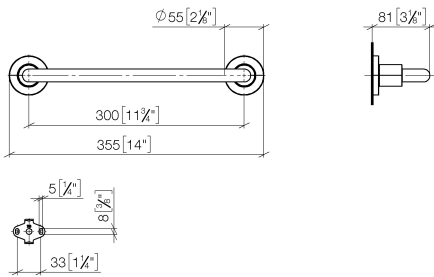

83 030 892 Product version from 4/1/2024

- gauge 300 mm
- width 355mm
- height 55 mm
- rosette Ø 55 mm
- 80mm projection

	Brushed Platinum	83 030 892-06
	Chrome	83 030 892-00
	Platinum	83 030 892-08
	Dark Chrome	83 030 892-19
	Brushed Durabronze (23kt Gold)	83 030 892-28
	Matte Black	83 030 892-33
	Brushed Bronze	83 030 892-42
	Brushed Champagne (22kt Gold)	83 030 892-46
	Champagne (22kt Gold)	83 030 892-47
	Brushed Chrome	83 030 892-93
	Brushed Dark Platinum	83 030 892-99

83 030 892 Product version from 4/1/2024

mm [inches]

### Spare parts list

No.	Item Number	Name	Quantity used	Delivery time
1	05 28 22 587 00-06	holder	1	10
2	08 17 89 505-06	holder	2	10
3	04 31 11 113 00 90	pin	2	2
4	09 30 11 046 90	disc	2	2
5	09 30 30 071 90	screw	2	2
6	05 17 20 739 00 90	fixing set	2	2