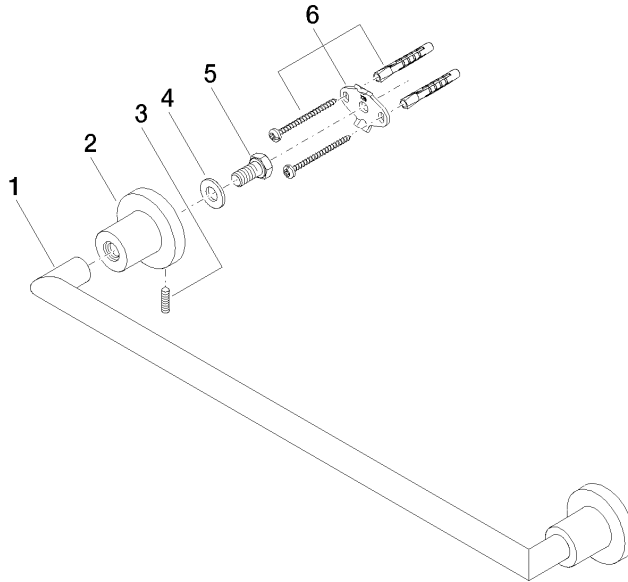

83 045 892

- gauge 450 mm
- width 505mm
- height 55 mm
- rosette Ø 55 mm
- 81mm projection

Fits TARA

|  |                                     |               |
|--|-------------------------------------|---------------|
|    | Brushed Platinum                    | 83 045 892-06 |
|    | Chrome                              | 83 045 892-00 |
|    | Platinum                            | 83 045 892-08 |
|    | Dark Chrome                         | 83 045 892-19 |
|    | Brushed Durabronze<br>(23kt Gold)   | 83 045 892-28 |
|    | Matte Black                         | 83 045 892-33 |
|    | Brushed Bronze                      | 83 045 892-42 |
|    | Brushed<br>Champagne (22kt<br>Gold) | 83 045 892-46 |
|    | Champagne (22kt<br>Gold)            | 83 045 892-47 |
|   | Brushed Chrome                      | 83 045 892-93 |
|  | Brushed Dark<br>Platinum            | 83 045 892-99 |

83 045 892

mm [inches]

83 045 892

**Product version from 4/1/2024**

Parts for other finishes can be found here: [Chrome](#)

## Spare parts list