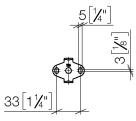

83 045 892

- gauge 450 mm
- width 505mm
- height 55 mm
- rosette Ø 55 mm
- 81mm projection

Fits TARA

|  |                                     |               |
|--|-------------------------------------|---------------|
|    | Brushed Platinum                    | 83 045 892-06 |
|    | Chrome                              | 83 045 892-00 |
|    | Platinum                            | 83 045 892-08 |
|    | Dark Chrome                         | 83 045 892-19 |
|    | Brushed Durabronze<br>(23kt Gold)   | 83 045 892-28 |
|    | Matte Black                         | 83 045 892-33 |
|    | Brushed Bronze                      | 83 045 892-42 |
|    | Brushed<br>Champagne (22kt<br>Gold) | 83 045 892-46 |
|    | Champagne (22kt<br>Gold)            | 83 045 892-47 |
|   | Brushed Chrome                      | 83 045 892-93 |
|  | Brushed Dark<br>Platinum            | 83 045 892-99 |

83 045 892

mm [inches]

83 045 892

**Product version from 4/1/2024**

Parts for other finishes can be found here: [Chrome](#)