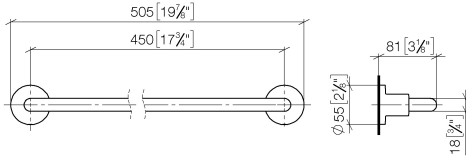

83 045 892

- gauge 450 mm
- width 505mm
- height 55 mm
- rosette Ø 55 mm
- 81mm projection

Fits TARA

|  |                                     |               |
|--|-------------------------------------|---------------|
|    | Brushed Platinum                    | 83 045 892-06 |
|    | Chrome                              | 83 045 892-00 |
|    | Platinum                            | 83 045 892-08 |
|    | Dark Chrome                         | 83 045 892-19 |
|    | Brushed Durabronze<br>(23kt Gold)   | 83 045 892-28 |
|    | Matte Black                         | 83 045 892-33 |
|    | Brushed Bronze                      | 83 045 892-42 |
|    | Brushed<br>Champagne (22kt<br>Gold) | 83 045 892-46 |
|    | Champagne (22kt<br>Gold)            | 83 045 892-47 |
|   | Brushed Chrome                      | 83 045 892-93 |
|  | Brushed Dark<br>Platinum            | 83 045 892-99 |

83 045 892

mm [inches]

83 045 892

**Product version from 4/1/2024**

Parts for other finishes can be found here: [Chrome](#)