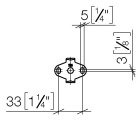

TARA Towel bar - Brushed Durabronz (23kt Gold)

TARA

83 045 892

- gauge 450 mm
- width 505mm
- height 55 mm
- rosette Ø 55 mm
- 81mm projection

Fits TARA

	Brushed Durabronz (23kt Gold)	83 045 892-28
	Chrome	83 045 892-00
	Brushed Platinum	83 045 892-06
	Platinum	83 045 892-08
	Dark Chrome	83 045 892-19
	Matte Black	83 045 892-33
	Brushed Bronze	83 045 892-42
	Brushed Champagne (22kt Gold)	83 045 892-46
	Champagne (22kt Gold)	83 045 892-47
	Brushed Chrome	83 045 892-93
	Brushed Dark Platinum	83 045 892-99

TARA Towel bar - Brushed Durabronz (23kt Gold)

TARA

83 045 892

mm [inches]

83 045 892

Product version from 4/1/2024

Parts for other finishes can be found here: [Chrome](#)

TARA Towel bar - Brushed Durabronz (23kt Gold)