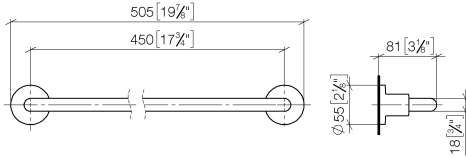

TARA Towel bar - Brushed Durabronz (23kt Gold)

TARA

83 045 892

- gauge 450 mm
- width 505mm
- height 55 mm
- rosette Ø 55 mm
- 81mm projection

Fits TARA

	Brushed Durabronz (23kt Gold)	83 045 892-28
	Chrome	83 045 892-00
	Brushed Platinum	83 045 892-06
	Platinum	83 045 892-08
	Dark Chrome	83 045 892-19
	Matte Black	83 045 892-33
	Brushed Bronze	83 045 892-42
	Brushed Champagne (22kt Gold)	83 045 892-46
	Champagne (22kt Gold)	83 045 892-47
	Brushed Chrome	83 045 892-93
	Brushed Dark Platinum	83 045 892-99

TARA Towel bar - Brushed Durabronz (23kt Gold)

TARA

83 045 892

mm [inches]

83 045 892

Product version from 4/1/2024

Parts for other finishes can be found here: [Chrome](#)

TARA Towel bar - Brushed Durabronz (23kt Gold)