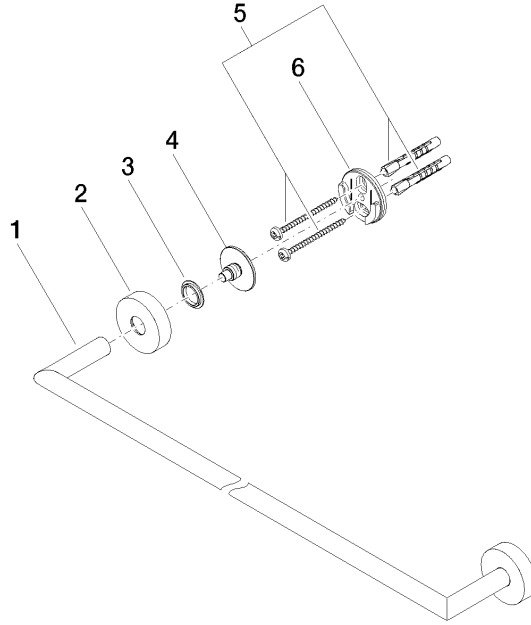

## EDITION PRO Towel bar - Chrome

---

83 060 626

- gauge 600 mm
- width 641mm
- height 41 mm
- rosette Ø 41 mm
- 66mm projection

	Chrome	83 060 626-00
	Matte Black	83 060 626-33
	Brushed Chrome	83 060 626-93

# EDITION PRO Towel bar - Chrome

83 060 626

mm [inches]

## EDITION PRO Towel bar - Chrome

---

83 060 626

Parts for other  
finishes can be found  
here: [Matte Black](#)

### Spare parts list

No.	Item Number	Name	Quantity used	Delivery time
	05 28 22 622 00-00	holder	10	10