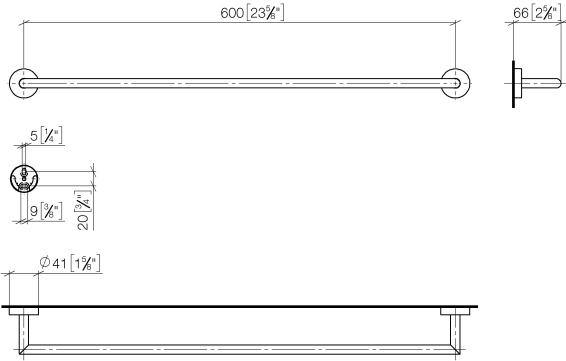

## EDITION PRO Towel bar - Chrome

---

83 060 626

- gauge 600 mm
- width 641mm
- height 41 mm
- rosette Ø 41 mm
- 66mm projection

	Chrome	83 060 626-00
	Matte Black	83 060 626-33
	Brushed Chrome	83 060 626-93

# EDITION PRO Towel bar - Chrome

83 060 626

mm [inches]