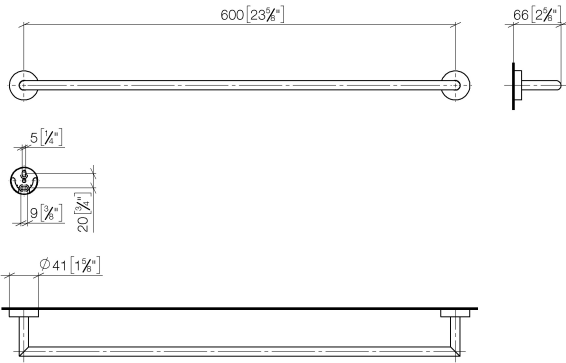

EDITION PRO Towel bar - Matte Black

83 060 626

- gauge 600 mm
- width 641mm
- height 41 mm
- rosette Ø 41 mm
- 66mm projection

	Matte Black	83 060 626-33
	Chrome	83 060 626-00
	Brushed Chrome	83 060 626-93

EDITION PRO Towel bar - Matte Black

83 060 626

mm [inches]

EDITION PRO Towel bar - Matte Black

83 060 626

Parts for other
finishes can be found
here: [Chrome](#)

EDITION PRO Towel bar - Matte Black

83 060 626

Spare parts list

No.	Item Number	Name	Quantity used	Delivery time
	05 28 22 622 00-33	holder	10	30