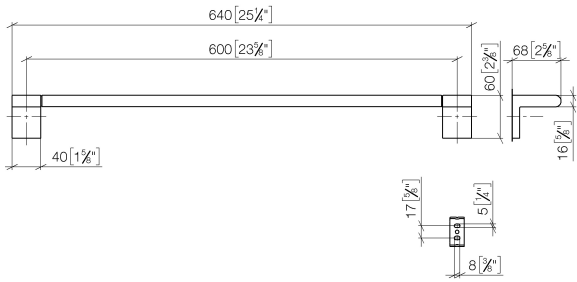

83 060 670

- gauge 600 mm
- width 645mm
- height 60 mm
- 73mm projection

Fits ELIO, ENO, LOT, MEM and TARA ULTRA

	Chrome	83 060 670-00
	Brushed Platinum	83 060 670-06
	Dark Chrome	83 060 670-19
	Matte Black	83 060 670-33
	Brushed Chrome	83 060 670-93

83 060 670

mm [inches]

83 060 670

**Product version from 4/1/2024**

Parts for other  
finishes can be found  
here: Brushed  
Platinum

IMO Towel bar - Chrome

IMO

83 060 670