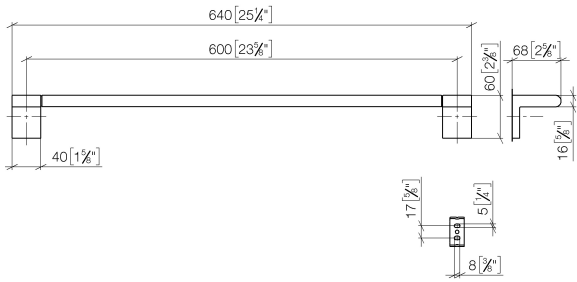

IMO Towel bar - Matte Black

IMO

83 060 670

- gauge 600 mm
- width 645mm
- height 60 mm
- 73mm projection

Fits ELIO, ENO, LOT, MEM and TARA ULTRA

	Matte Black	83 060 670-33
	Chrome	83 060 670-00
	Brushed Platinum	83 060 670-06
	Dark Chrome	83 060 670-19
	Brushed Chrome	83 060 670-93

83 060 670

mm [inches]

83 060 670

Parts for other
finishes can be found
here: [Chrome](#)

Spare parts list