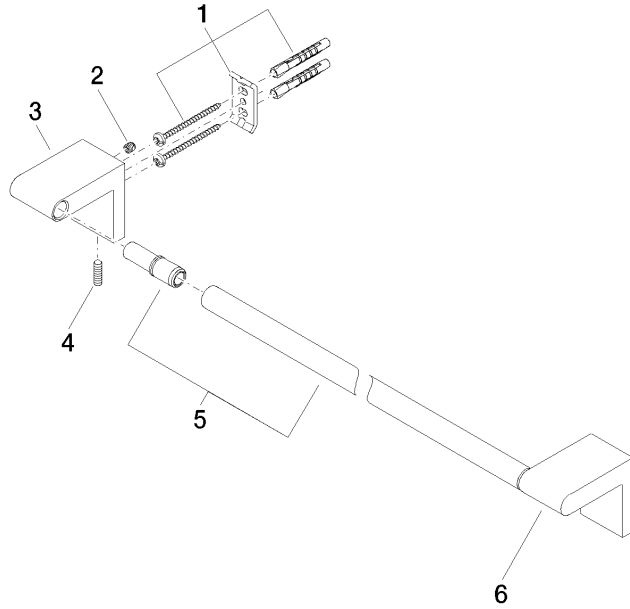

IMO Towel bar - Matte Black

IMO

83 060 670

- gauge 600 mm
- width 645mm
- height 60 mm
- 73mm projection

Fits ELIO, ENO, LOT, MEM and TARA ULTRA

	Matte Black	83 060 670-33
	Chrome	83 060 670-00
	Brushed Platinum	83 060 670-06
	Dark Chrome	83 060 670-19
	Brushed Chrome	83 060 670-93

83 060 670

mm [inches]

83 060 670

Parts for other
finishes can be found
here: [Chrome](#)

Spare parts list