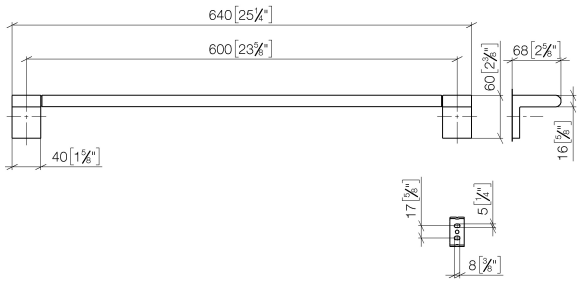

83 060 670

- gauge 600 mm
- width 645mm
- height 60 mm
- 73mm projection

Fits ELIO, ENO, LOT, MEM and TARA ULTRA

	Brushed Chrome	83 060 670-93
	Chrome	83 060 670-00
	Brushed Platinum	83 060 670-06
	Dark Chrome	83 060 670-19
	Matte Black	83 060 670-33

83 060 670

mm [inches]

83 060 670

Product version from 4/1/2024

Parts for other
finishes can be found
here: [Chrome](#)

IMO Towel bar - Brushed Chrome

IMO

83 060 670