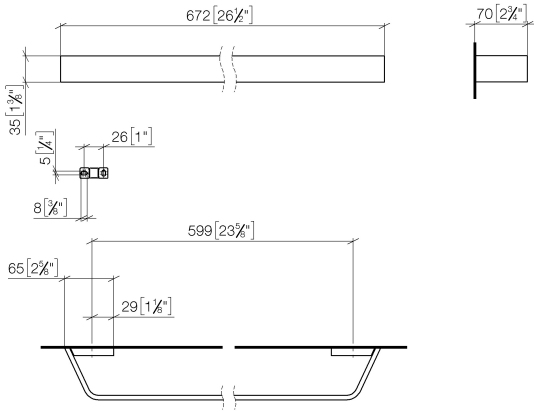

## CL.1 Towel bar - Dark Chrome

CL.1

83 060 705

- gauge 599 mm
- width 673mm
- height 35 mm
- 70mm projection

	Dark Chrome	83 060 705-19
	Chrome	83 060 705-00
	Brushed Platinum	83 060 705-06
	Brushed Champagne (22kt Gold)	83 060 705-46
	Champagne (22kt Gold)	83 060 705-47
	Brushed Dark Platinum	83 060 705-99

83 060 705

mm [inches]

83 060 705

**Product version from 3/9/2015**

Parts for other finishes can be found here: [Chrome](#)

CL.1 Towel bar - Dark Chrome

CL.1

83 060 705

**Spare parts list**

**Product version from 3/9/2015**

No.	Item Number	Name	Quantity used	Delivery time
	05 17 20 758 00 90	fixing set	13	2