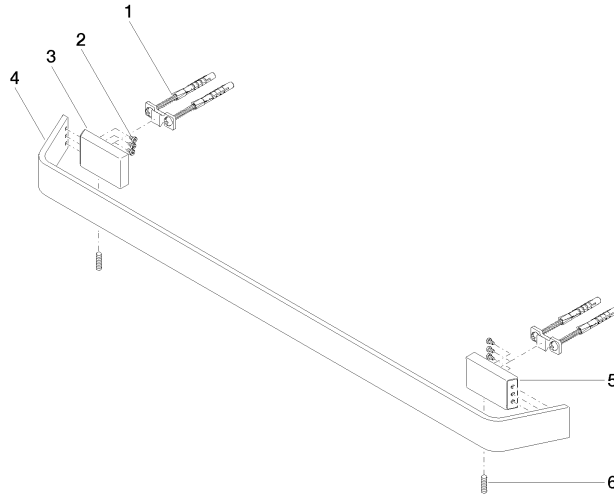

## CL.1 Towel bar - Dark Chrome

CL.1

83 060 705

- gauge 599 mm
- width 673mm
- height 35 mm
- 70mm projection

	Dark Chrome	83 060 705-19
	Chrome	83 060 705-00
	Brushed Platinum	83 060 705-06
	Brushed Champagne (22kt Gold)	83 060 705-46
	Champagne (22kt Gold)	83 060 705-47
	Brushed Dark Platinum	83 060 705-99

83 060 705

mm [inches]

83 060 705

**Product version from 3/9/2015**

Parts for other finishes can be found here: [Chrome](#)

CL.1 Towel bar - Dark Chrome

CL.1

83 060 705

**Spare parts list**

**Product version from 3/9/2015**

No.	Item Number	Name	Quantity used	Delivery time
	05 17 20 758 00 90	fixing set	13	2