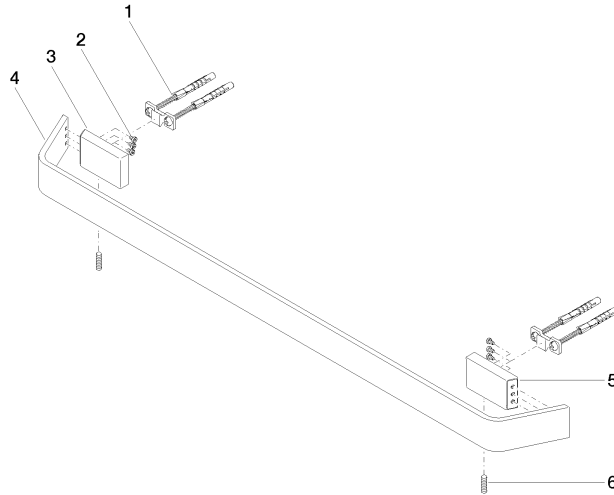

CL.1 Towel bar - Champagne (22kt Gold)

CL.1

83 060 705

- gauge 599 mm
- width 673mm
- height 35 mm
- 70mm projection

	Champagne (22kt Gold)	83 060 705-47
	Chrome	83 060 705-00
	Brushed Platinum	83 060 705-06
	Dark Chrome	83 060 705-19
	Brushed Champagne (22kt Gold)	83 060 705-46
	Brushed Dark Platinum	83 060 705-99

83 060 705

mm [inches]

83 060 705

Product version from 3/9/2015

Parts for other finishes can be found here: [Chrome](#)

CL.1 Towel bar - Champagne (22kt Gold)

CL.1

83 060 705

Spare parts list

Product version from 3/9/2015

No.	Item Number	Name	Quantity used	Delivery time
	05 17 20 758 00 90	fixing set	13	2