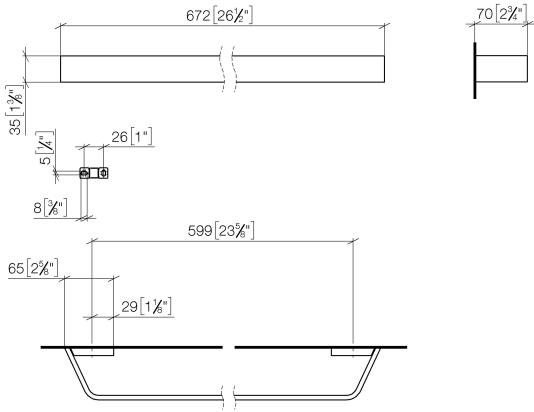

CL.1 Towel bar - Champagne (22kt Gold)

CL.1

83 060 705

- gauge 599 mm
- width 673mm
- height 35 mm
- 70mm projection

	Champagne (22kt Gold)	83 060 705-47
	Chrome	83 060 705-00
	Brushed Platinum	83 060 705-06
	Dark Chrome	83 060 705-19
	Brushed Champagne (22kt Gold)	83 060 705-46
	Brushed Dark Platinum	83 060 705-99

83 060 705

mm [inches]

83 060 705

Product version from 3/9/2015

Parts for other finishes can be found here: [Chrome](#)

CL.1 Towel bar - Champagne (22kt Gold)

CL.1

83 060 705

Spare parts list

Product version from 3/9/2015

No.	Item Number	Name	Quantity used	Delivery time
	05 17 20 758 00 90	fixing set	13	2