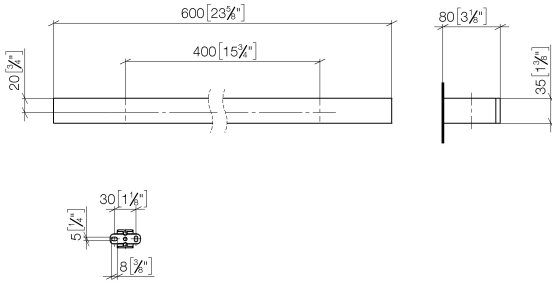

Towel bar - Platinum

MEM

83 060 780

- gauge 400 mm
- width 600mm
- height 35 mm
- 80mm projection

Fits: MEM, CYO

	Platinum	83 060 780-08
	Chrome	83 060 780-00
	Brushed Platinum	83 060 780-06
	Dark Chrome	83 060 780-19
	Brushed Durabross (23kt Gold)	83 060 780-28
	Brushed Champagne (22kt Gold)	83 060 780-46
	Champagne (22kt Gold)	83 060 780-47
	Brushed Dark Platinum	83 060 780-99

83 060 780

mm [inches]

83 060 780

Product version from 3/12/2018

Parts for other
finishes can be found
here: [Chrome](#)

Towel bar - Platinum

MEM

83 060 780

Spare parts list

Product version from 3/12/2018

No.	Item Number	Name	Quantity used	Delivery time
	05 17 20 718 00 90	fixing set	4	2