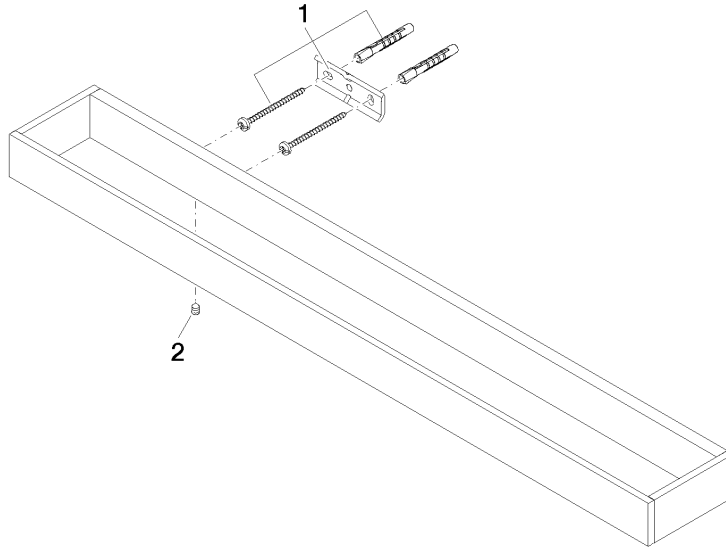

Towel bar - Platinum

MEM

83 060 780

- gauge 400 mm
- width 600mm
- height 35 mm
- 80mm projection

Fits: MEM, CYO

	Platinum	83 060 780-08
	Chrome	83 060 780-00
	Brushed Platinum	83 060 780-06
	Dark Chrome	83 060 780-19
	Brushed Durabross (23kt Gold)	83 060 780-28
	Brushed Champagne (22kt Gold)	83 060 780-46
	Champagne (22kt Gold)	83 060 780-47
	Brushed Dark Platinum	83 060 780-99

83 060 780

mm [inches]

83 060 780

Product version from 3/12/2018

Parts for other
finishes can be found
here: [Chrome](#)

Towel bar - Platinum

MEM

83 060 780

Spare parts list

Product version from 3/12/2018

No.	Item Number	Name	Quantity used	Delivery time
	05 17 20 718 00 90	fixing set	4	2