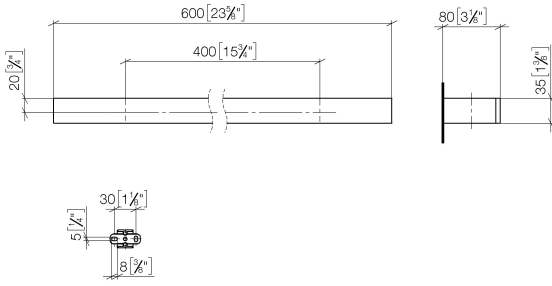

**Towel bar - Brushed Champagne (22kt Gold)**

MEM

83 060 780

- gauge 400 mm
- width 600mm
- height 35 mm
- 80mm projection

Fits: MEM, CYO

	Brushed Champagne (22kt Gold)	83 060 780-46
	Chrome	83 060 780-00
	Brushed Platinum	83 060 780-06
	Platinum	83 060 780-08
	Dark Chrome	83 060 780-19
	Brushed Durabronze (23kt Gold)	83 060 780-28
	Champagne (22kt Gold)	83 060 780-47
	Brushed Dark Platinum	83 060 780-99

Towel bar - Brushed Champagne (22kt Gold)

83 060 780

mm [inches]

83 060 780

**Product version from 3/12/2018**

Parts for other  
finishes can be found  
here: [Chrome](#)

Towel bar - Brushed Champagne (22kt Gold)