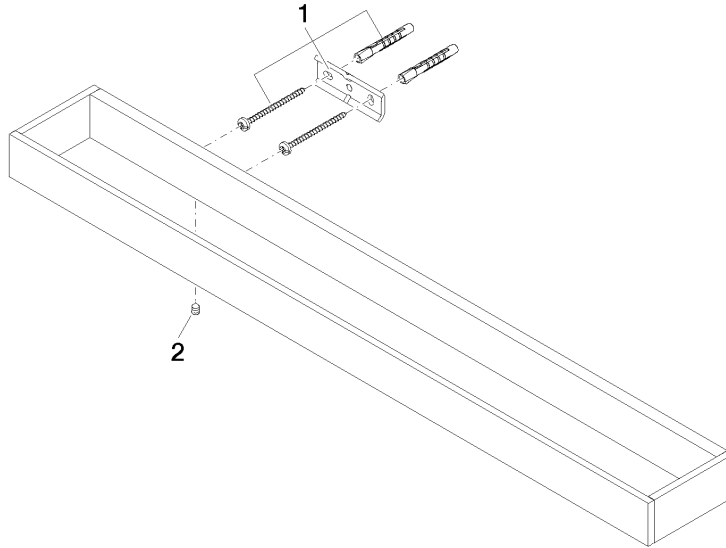

**Towel bar - Brushed Champagne (22kt Gold)**

MEM

83 060 780

- gauge 400 mm
- width 600mm
- height 35 mm
- 80mm projection

Fits: MEM, CYO

	Brushed Champagne (22kt Gold)	83 060 780-46
	Chrome	83 060 780-00
	Brushed Platinum	83 060 780-06
	Platinum	83 060 780-08
	Dark Chrome	83 060 780-19
	Brushed Durabronze (23kt Gold)	83 060 780-28
	Champagne (22kt Gold)	83 060 780-47
	Brushed Dark Platinum	83 060 780-99

Towel bar - Brushed Champagne (22kt Gold)

83 060 780

mm [inches]

83 060 780

**Product version from 3/12/2018**

Parts for other  
finishes can be found  
here: [Chrome](#)

Towel bar - Brushed Champagne (22kt Gold)