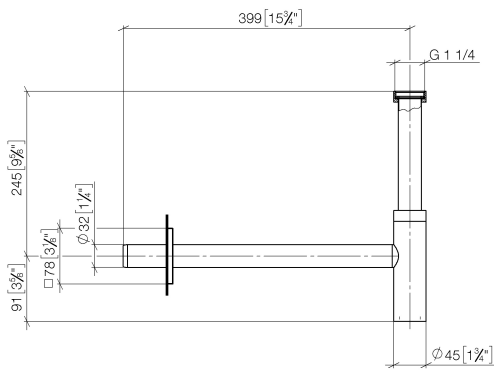

Siphon for basin 1 1/4" - Chrome

10 060 780

• rosette 78 x 78 mm

	Chrome	10 060 780-00
	Brushed Platinum	10 060 780-06
	Platinum	10 060 780-08
	Dark Chrome	10 060 780-19
	Brushed Durabronze (23kt Gold)	10 060 780-28
	Matte Black	10 060 780-33
	Brushed Champagne (22kt Gold)	10 060 780-46
	Champagne (22kt Gold)	10 060 780-47
	Brushed Chrome	10 060 780-93
	Brushed Dark Platinum	10 060 780-99

Siphon for basin 1 1/4" - Chrome

10 060 780

mm [inches]

Siphon for basin 1 1/4" - Chrome

10 060 780

Parts for other finishes can be found here: **Brushed**
Platinum

Spare parts list

No.	Item Number	Name	Quantity used	Delivery time
1	09 14 20 060 90	seal	1	2
2	09 28 23 007-00	pipe	1	10
3	09 23 30 022-00	nut	2	10
4	09 14 03 015 90	seal	1	2
5	09 28 23 019-00	pipe	1	10
6	09 14 10 149 90	seal	1	2
7	04 11 01 045 00-00	casing	1	-
Spare part can no longer be ordered, please order the replacement item				
8	09 14 10 148 90	seal	2	2
9	09 21 02 004-00	lid	1	10
10	09 14 10 112 90	seal	2	2
11	09 28 23 018-00	pipe	1	10
12	09 27 78 021-00	rosette	1	10