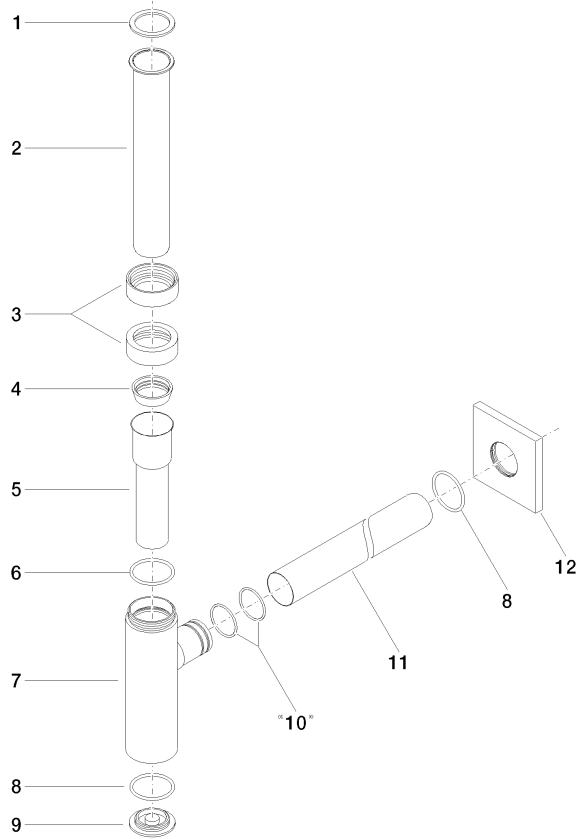

Siphon for basin 1 1/4" - Chrome

10 060 780

• rosette 78 x 78 mm

	Chrome	10 060 780-00
	Brushed Platinum	10 060 780-06
	Platinum	10 060 780-08
	Dark Chrome	10 060 780-19
	Brushed Durabronze (23kt Gold)	10 060 780-28
	Matte Black	10 060 780-33
	Brushed Champagne (22kt Gold)	10 060 780-46
	Champagne (22kt Gold)	10 060 780-47
	Brushed Chrome	10 060 780-93
	Brushed Dark Platinum	10 060 780-99

Siphon for basin 1 1/4" - Chrome

10 060 780

mm [inches]

Siphon for basin 1 1/4" - Chrome

10 060 780

Parts for other finishes can be found here: **Brushed**
Platinum

Spare parts list

No.	Item Number	Name	Quantity used	Delivery time
1	09 14 20 060 90	seal	1	2
2	09 28 23 007-00	pipe	1	10
3	09 23 30 022-00	nut	2	10
4	09 14 03 015 90	seal	1	2
5	09 28 23 019-00	pipe	1	10
6	09 14 10 149 90	seal	1	2
7	04 11 01 045 00-00	casing	1	-
Spare part can no longer be ordered, please order the replacement item				
8	09 14 10 148 90	seal	2	2
9	09 21 02 004-00	lid	1	10
10	09 14 10 112 90	seal	2	2
11	09 28 23 018-00	pipe	1	10
12	09 27 78 021-00	rosette	1	10