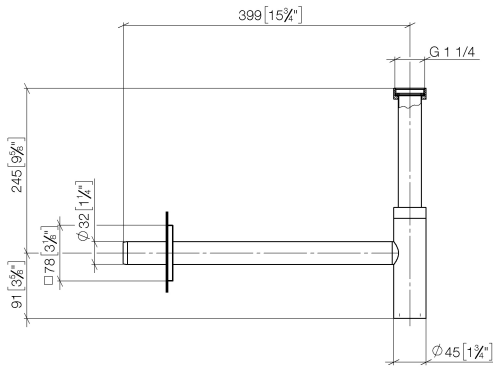

Siphon for basin 1 1/4" - Platinum

10 060 780

• rosette 78 x 78 mm

	Platinum	10 060 780-08
	Chrome	10 060 780-00
	Brushed Platinum	10 060 780-06
	Dark Chrome	10 060 780-19
	Brushed Durabronze (23kt Gold)	10 060 780-28
	Matte Black	10 060 780-33
	Brushed Champagne (22kt Gold)	10 060 780-46
	Champagne (22kt Gold)	10 060 780-47
	Brushed Chrome	10 060 780-93
	Brushed Dark Platinum	10 060 780-99

## Siphon for basin 1 1/4" - Platinum

10 060 780

mm [inches]

**Siphon for basin 1 1/4" - Platinum**

10 060 780

Parts for other finishes can be found here: [Chrome](#)

**Spare parts list**

No.	Item Number	Name	Quantity used	Delivery time
1	09 14 20 060 90	seal	1	2
2	09 28 23 007-08	pipe	1	40
3	09 23 30 022-08	nut	2	60
4	09 14 03 015 90	seal	1	2
5	09 28 23 019-08	pipe	1	-
Spare part can no longer be ordered, please order the replacement item				
6	09 14 10 149 90	seal	1	2
7	04 11 01 045 00-08	casing	1	60
8	09 14 10 148 90	seal	2	2
9	09 21 02 004-08	lid	1	60
10	09 14 10 112 90	seal	2	2
11	09 28 23 018-08	pipe	1	40
12	09 27 78 021-08	rosette	1	60