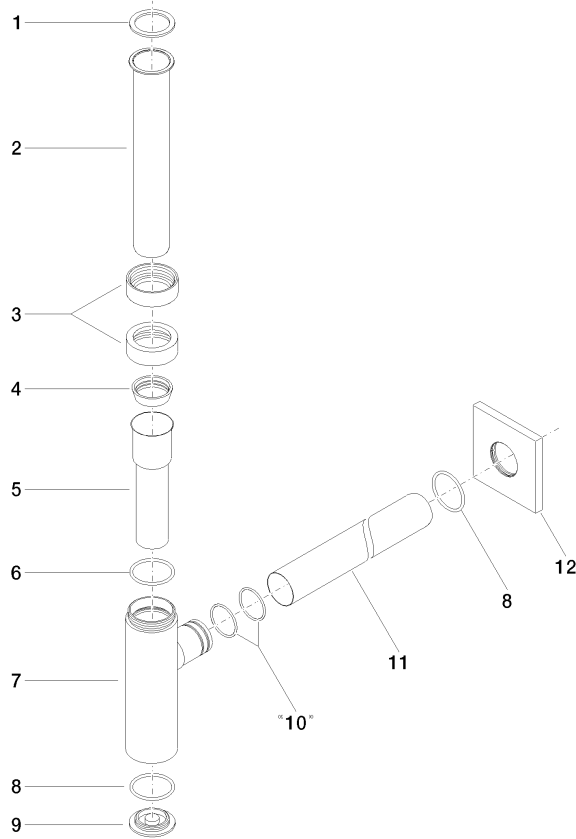

Siphon for basin 1 1/4" - Platinum

10 060 780

• rosette 78 x 78 mm

	Platinum	10 060 780-08
	Chrome	10 060 780-00
	Brushed Platinum	10 060 780-06
	Dark Chrome	10 060 780-19
	Brushed Durabronze (23kt Gold)	10 060 780-28
	Matte Black	10 060 780-33
	Brushed Champagne (22kt Gold)	10 060 780-46
	Champagne (22kt Gold)	10 060 780-47
	Brushed Chrome	10 060 780-93
	Brushed Dark Platinum	10 060 780-99

## Siphon for basin 1 1/4" - Platinum

10 060 780

mm [inches]

**Siphon for basin 1 1/4" - Platinum**

10 060 780

Parts for other finishes can be found here: [Chrome](#)

**Spare parts list**

No.	Item Number	Name	Quantity used	Delivery time
1	09 14 20 060 90	seal	1	2
2	09 28 23 007-08	pipe	1	40
3	09 23 30 022-08	nut	2	60
4	09 14 03 015 90	seal	1	2
5	09 28 23 019-08	pipe	1	-
Spare part can no longer be ordered, please order the replacement item				
6	09 14 10 149 90	seal	1	2
7	04 11 01 045 00-08	casing	1	60
8	09 14 10 148 90	seal	2	2
9	09 21 02 004-08	lid	1	60
10	09 14 10 112 90	seal	2	2
11	09 28 23 018-08	pipe	1	40
12	09 27 78 021-08	rosette	1	60