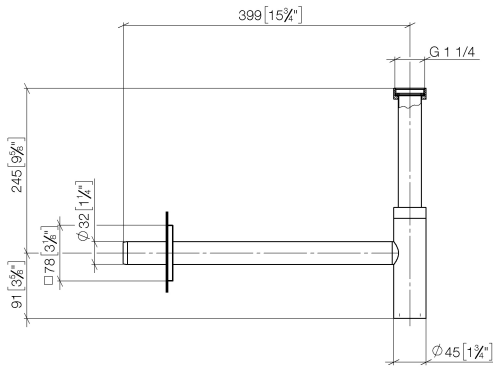

Siphon for basin 1 1/4" - Matte Black

10 060 780

• rosette 78 x 78 mm

	Matte Black	10 060 780-33
	Chrome	10 060 780-00
	Brushed Platinum	10 060 780-06
	Platinum	10 060 780-08
	Dark Chrome	10 060 780-19
	Brushed Durabronze (23kt Gold)	10 060 780-28
	Brushed Champagne (22kt Gold)	10 060 780-46
	Champagne (22kt Gold)	10 060 780-47
	Brushed Chrome	10 060 780-93
	Brushed Dark Platinum	10 060 780-99

## Siphon for basin 1 1/4" - Matte Black

10 060 780

mm [inches]

**Siphon for basin 1 1/4" - Matte Black**

10 060 780

Parts for other finishes can be found here: [Chrome](#)

**Spare parts list**

No.	Item Number	Name	Quantity used	Delivery time
1	09 14 20 060 90	seal	1	2
2	09 28 23 007-33	pipe	1	30
3	09 23 30 022-33	nut	2	60
4	09 14 03 015 90	seal	1	2
5	09 28 23 019-33	pipe	1	-
Spare part can no longer be ordered, please order the replacement item				
6	09 14 10 149 90	seal	1	2
7	04 11 01 045 00-33	casing	1	60
8	09 14 10 148 90	seal	2	2
9	09 21 02 004-33	lid	1	30
10	09 14 10 112 90	seal	2	2
11	09 28 23 018-33	pipe	1	60
12	09 27 78 021-33	rosette	1	60