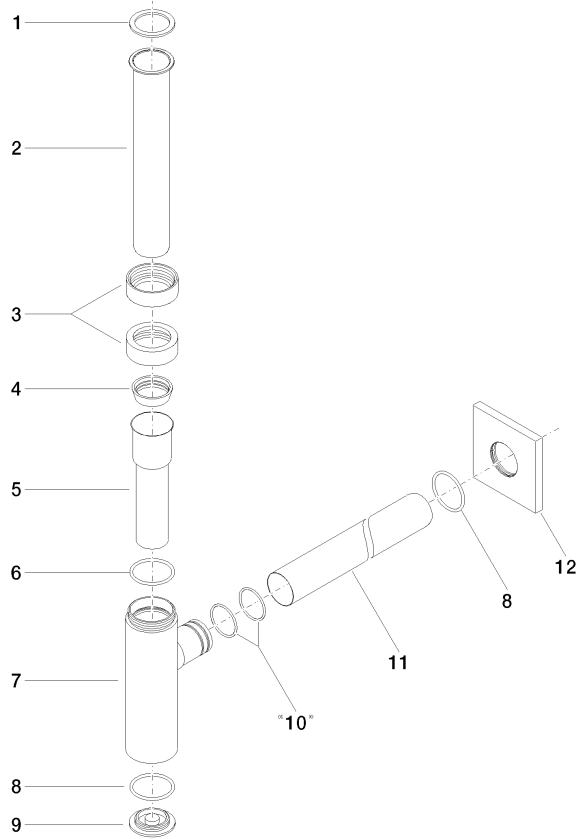

Siphon for basin 1 1/4" - Matte Black

10 060 780

• rosette 78 x 78 mm

	Matte Black	10 060 780-33
	Chrome	10 060 780-00
	Brushed Platinum	10 060 780-06
	Platinum	10 060 780-08
	Dark Chrome	10 060 780-19
	Brushed Durabronze (23kt Gold)	10 060 780-28
	Brushed Champagne (22kt Gold)	10 060 780-46
	Champagne (22kt Gold)	10 060 780-47
	Brushed Chrome	10 060 780-93
	Brushed Dark Platinum	10 060 780-99

## Siphon for basin 1 1/4" - Matte Black

10 060 780

mm [inches]

**Siphon for basin 1 1/4" - Matte Black**

10 060 780

Parts for other finishes can be found here: [Chrome](#)

**Spare parts list**

No.	Item Number	Name	Quantity used	Delivery time
1	09 14 20 060 90	seal	1	2
2	09 28 23 007-33	pipe	1	30
3	09 23 30 022-33	nut	2	60
4	09 14 03 015 90	seal	1	2
5	09 28 23 019-33	pipe	1	-
Spare part can no longer be ordered, please order the replacement item				
6	09 14 10 149 90	seal	1	2
7	04 11 01 045 00-33	casing	1	60
8	09 14 10 148 90	seal	2	2
9	09 21 02 004-33	lid	1	30
10	09 14 10 112 90	seal	2	2
11	09 28 23 018-33	pipe	1	60
12	09 27 78 021-33	rosette	1	60