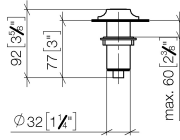

10 713 809

mm [inches]

10 713 809

Parts for other finishes can be found here: [Brushed](#)  
[Platinum](#)

### Spare parts list

No.	Item Number	Name	Quantity used	Delivery time
1	09 28 10 141 90	sleeve	1	2
2	90 27 80 034 00-00	rosette	1	10
3	09 14 10 507 90	seal	1	2
4	90 21 33 052 00-00	Pushbutton	1	10
5	09 14 10 015 90	seal	1	2
6	90 24 01 033 00 90	ring	1	2
7	09 14 10 210 90	seal	1	2
8	04 30 01 186 00 90	sleeve	1	2