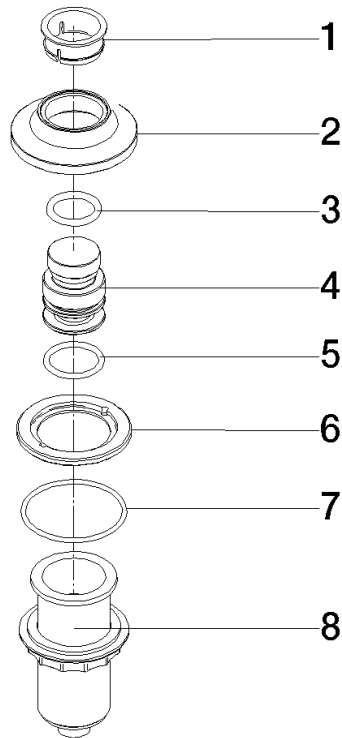

For more information go to [www.insinkerator.com](http://www.insinkerator.com)

	Chrome	10 713 809-00
	Brushed Platinum	10 713 809-06
	Platinum	10 713 809-08
	Durabross (23kt Gold)	10 713 809-09
	Dark Chrome	10 713 809-19
	Brushed Durabross (23kt Gold)	10 713 809-28
	Matte Black	10 713 809-33
	Brushed Champagne (22kt Gold)	10 713 809-46
	Champagne (22kt Gold)	10 713 809-47
	Brushed Chrome	10 713 809-93
	Brushed Dark Platinum	10 713 809-99

10 713 809

mm [inches]

10 713 809

Parts for other finishes can be found here: [Brushed](#)  
[Platinum](#)

### Spare parts list

No.	Item Number	Name	Quantity used	Delivery time
1	09 28 10 141 90	sleeve	1	2
2	90 27 80 034 00-00	rosette	1	10
3	09 14 10 507 90	seal	1	2
4	90 21 33 052 00-00	Pushbutton	1	10
5	09 14 10 015 90	seal	1	2
6	90 24 01 033 00 90	ring	1	2
7	09 14 10 210 90	seal	1	2
8	04 30 01 186 00 90	sleeve	1	2