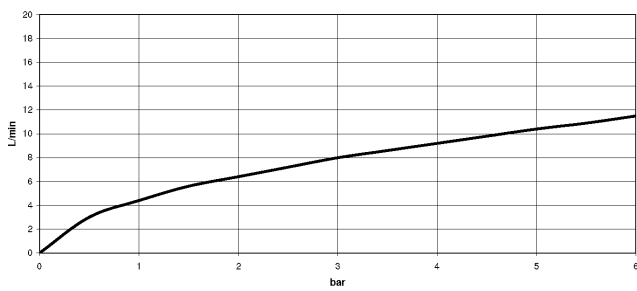

VAIA

19 875 809

mm [inches]

1:5

Flow rate chart

Codes & Standards

DIN 4109

EN 1717