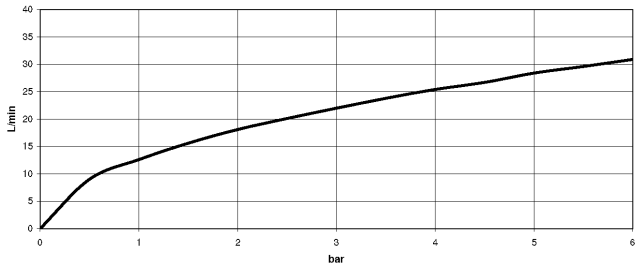

TARA

25 943 892
mm [inches]

Flow rate chart

Codes & Standards

ASME A112.18.1

cUPC

DIN 4109

EN 1717