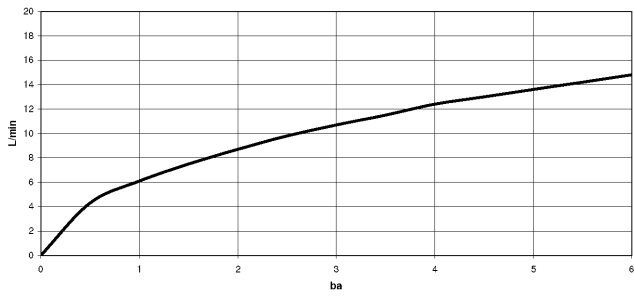

Rinsing spray set - Matte Black

27 731 970

mm [inches]

Flow rate chart

Codes & Standards

DIN 4109

EN 1717

ISO 3822