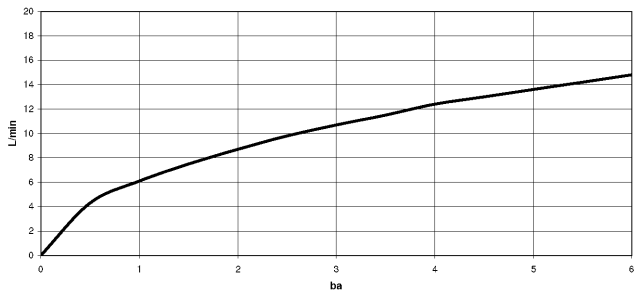

Rinsing spray set - Champagne (22kt Gold)

27 731 970

mm [inches]

Flow rate chart

Codes & Standards

DIN 4109

EN 1717

ISO 3822