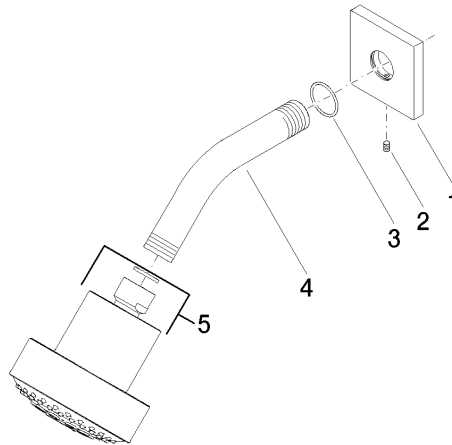

### Spare parts list

No.	Item Number	Name	Quantity used	Delivery time
1	09 27 98 003-19	rosette	1	60
2	09 31 11 048 90	pin	1	2
3	09 14 10 098 90	seal	1	2
4	09 11 03 011-19	connection	1	20
5	04 12 11 110 30-19	shower	1	-