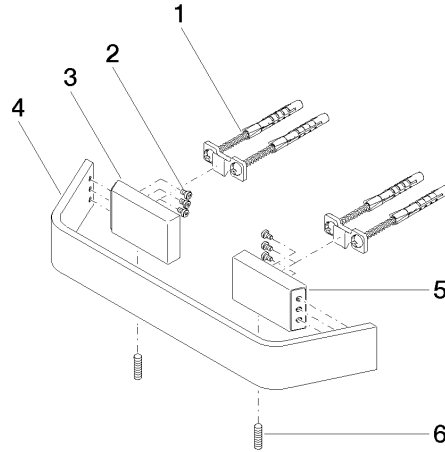

83 020 705

- gauge 200 mm
- width 273mm
- height 35 mm
- 70mm projection

	Chrome	83 020 705-00
	Brushed Platinum	83 020 705-06
	Dark Chrome	83 020 705-19
	Brushed Champagne (22kt Gold)	83 020 705-46
	Champagne (22kt Gold)	83 020 705-47
	Brushed Dark Platinum	83 020 705-99

83 020 705

mm [inches]

83 020 705

Parts for other finishes can be found here: [Brushed](#)  
[Platinum](#)

### Spare parts list

No.	Item Number	Name	Quantity used	Delivery time
1	05 17 20 758 00 90	fixing set	2	2
2	09 30 30 191 90	screw	6	2
3	08 17 70 500-00	holder	1	10
4	08 17 70 552-00	bar	1	10
5	08 17 70 501-00	holder	1	10
6	04 31 11 113 00 90	pin	1	2