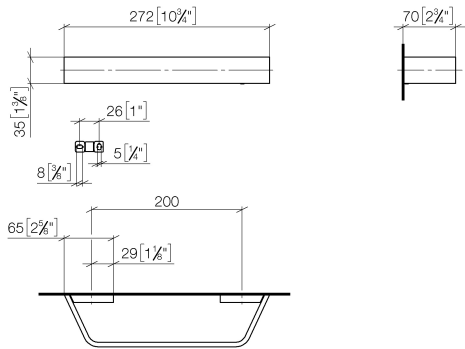

83 020 705

- gauge 200 mm
- width 273mm
- height 35 mm
- 70mm projection

	Chrome	83 020 705-00
	Brushed Platinum	83 020 705-06
	Dark Chrome	83 020 705-19
	Brushed Champagne (22kt Gold)	83 020 705-46
	Champagne (22kt Gold)	83 020 705-47
	Brushed Dark Platinum	83 020 705-99

83 020 705

mm [inches]

83 020 705

Parts for other finishes can be found here: [Brushed](#)  
[Platinum](#)

### Spare parts list

No.	Item Number	Name	Quantity used	Delivery time
1	05 17 20 758 00 90	fixing set	2	2
2	09 30 30 191 90	screw	6	2
3	08 17 70 500-00	holder	1	10
4	08 17 70 552-00	bar	1	10
5	08 17 70 501-00	holder	1	10
6	04 31 11 113 00 90	pin	1	2