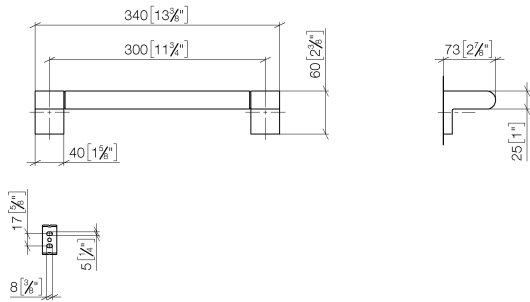

83 030 670

- gauge 300 mm
- width 340mm
- height 60 mm
- 73mm projection

	Chrome	83 030 670-00
	Brushed Platinum	83 030 670-06
	Dark Chrome	83 030 670-19
	Matte Black	83 030 670-33
	Brushed Chrome	83 030 670-93

83 030 670

mm [inches]

Certificates

TÜV_B0358530023_ TÜV_B0358530023_

Dt. EN.

83 030 670

Parts for other finishes can be found here: [Brushed](#)
[Platinum](#)

Spare parts list

No.	Item Number	Name	Quantity used	Delivery time
1	05 17 20 736 00 90	fixing set	2	2
2	09 31 11 049 90	pin	2	2
3	08 17 67 500-00	holder	1	10
4	04 31 11 113 00 90	pin	2	2
5	90 28 22 580 00-00	holder	1	10
6	08 17 67 501-00	holder	1	10