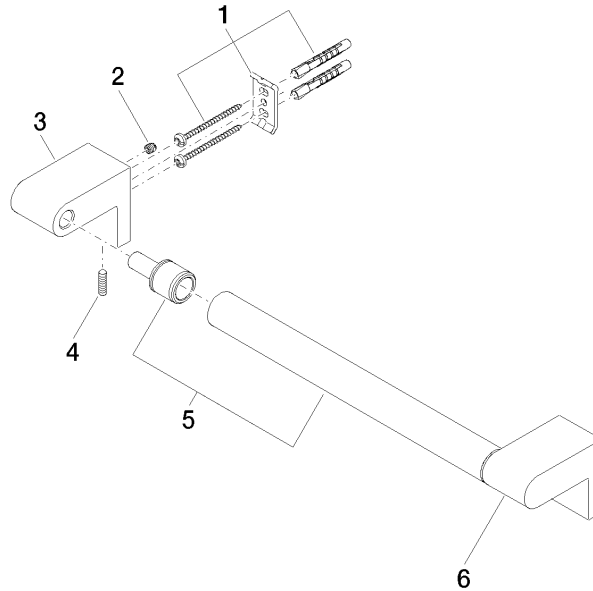

83 030 670

- gauge 300 mm
- width 340mm
- height 60 mm
- 73mm projection

	Chrome	83 030 670-00
	Brushed Platinum	83 030 670-06
	Dark Chrome	83 030 670-19
	Matte Black	83 030 670-33
	Brushed Chrome	83 030 670-93

83 030 670

mm [inches]

Certificates

TÜV_B0358530023_ TÜV_B0358530023_

Dt. EN.

83 030 670

Parts for other finishes can be found here: [Brushed](#)
[Platinum](#)

Spare parts list

No.	Item Number	Name	Quantity used	Delivery time
1	05 17 20 736 00 90	fixing set	2	2
2	09 31 11 049 90	pin	2	2
3	08 17 67 500-00	holder	1	10
4	04 31 11 113 00 90	pin	2	2
5	90 28 22 580 00-00	holder	1	10
6	08 17 67 501-00	holder	1	10