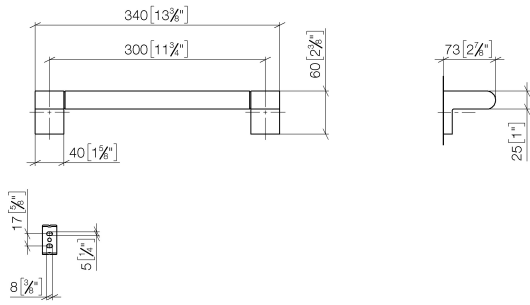

## IMO Bath grip - Dark Chrome

---

83 030 670 Product version from 4/1/2024

- gauge 300 mm
- width 340mm
- height 60 mm
- 73mm projection

	Dark Chrome	83 030 670-19
	Chrome	83 030 670-00
	Brushed Platinum	83 030 670-06
	Matte Black	83 030 670-33
	Brushed Chrome	83 030 670-93

# IMO Bath grip - Dark Chrome

83 030 670 Product version from 4/1/2024

mm [inches]