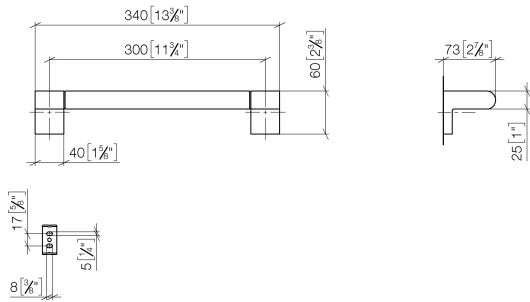

IMO Bath grip - Matte Black

83 030 670

- gauge 300 mm
- width 340mm
- height 60 mm
- 73mm projection

	Matte Black	83 030 670-33
	Chrome	83 030 670-00
	Brushed Platinum	83 030 670-06
	Dark Chrome	83 030 670-19
	Brushed Chrome	83 030 670-93

IMO Bath grip - Matte Black

83 030 670

mm [inches]

IMO Bath grip - Matte Black

83 030 670

Parts for other
finishes can be found
here: [Chrome](#)