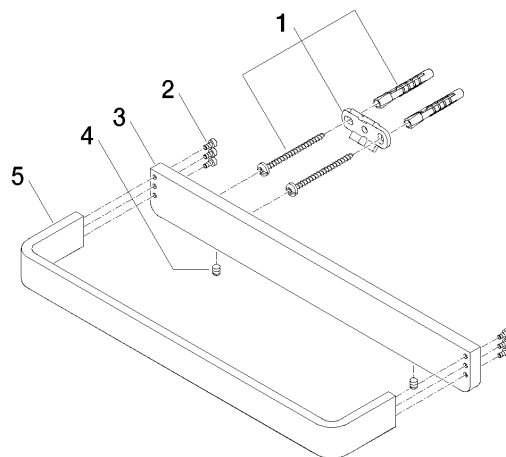

83 030 710

- gauge 185 mm
- width 300mm
- height 35 mm
- 70mm projection

Chrome

83 030 710-00

Brushed Platinum

83 030 710-06

83 030 710

mm [inches]

83 030 710

Parts for other finishes can be found here: [Brushed](#)
[Platinum](#)

Spare parts list

No.	Item Number	Name	Quantity used	Delivery time
1	05 17 20 717 00 90	fixing set	2	2
2	90 30 30 059 00 90	screw	2	2
3	08 17 71 500-00	holder	1	10
4	90 31 11 112 00 90	pin	2	2
5	08 17 71 550-00	holder	1	60