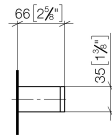

Bath grip - Chrome

MEM

83 030 780

- gauge 185 mm
- width 300mm
- height 35 mm
- 65mm projection

Fits: MEM, CYO

	Chrome	83 030 780-00
	Brushed Platinum	83 030 780-06
	Platinum	83 030 780-08
	Dark Chrome	83 030 780-19
	Brushed Durabronze (23kt Gold)	83 030 780-28
	Brushed Champagne (22kt Gold)	83 030 780-46
	Champagne (22kt Gold)	83 030 780-47
	Brushed Dark Platinum	83 030 780-99

83 030 780

mm [inches]

83 030 780

Parts for other
finishes can be found
here: Brushed
Platinum

Spare parts list

No.	Item Number	Name	Quantity used	Delivery time
1	05 17 20 717 00 90	fixing set	2	2
2	90 31 11 004 00 90	pin	2	2