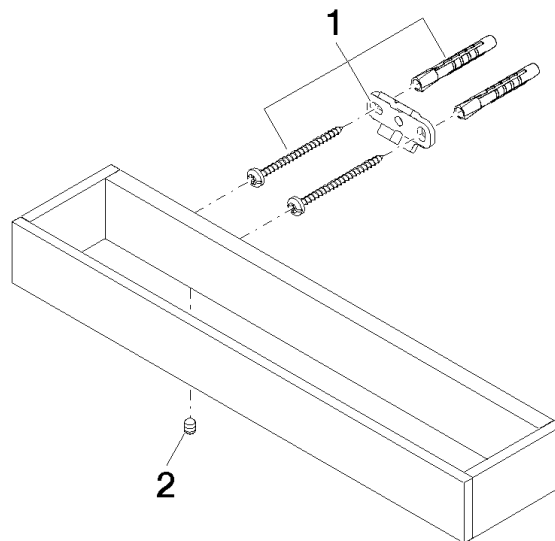

Bath grip - Chrome

MEM

83 030 780

- gauge 185 mm
- width 300mm
- height 35 mm
- 65mm projection

Fits: MEM, CYO

	Chrome	83 030 780-00
	Brushed Platinum	83 030 780-06
	Platinum	83 030 780-08
	Dark Chrome	83 030 780-19
	Brushed Durabronze (23kt Gold)	83 030 780-28
	Brushed Champagne (22kt Gold)	83 030 780-46
	Champagne (22kt Gold)	83 030 780-47
	Brushed Dark Platinum	83 030 780-99

83 030 780

mm [inches]

83 030 780

Parts for other
finishes can be found
here: Brushed
Platinum

Spare parts list

No.	Item Number	Name	Quantity used	Delivery time
1	05 17 20 717 00 90	fixing set	2	2
2	90 31 11 004 00 90	pin	2	2