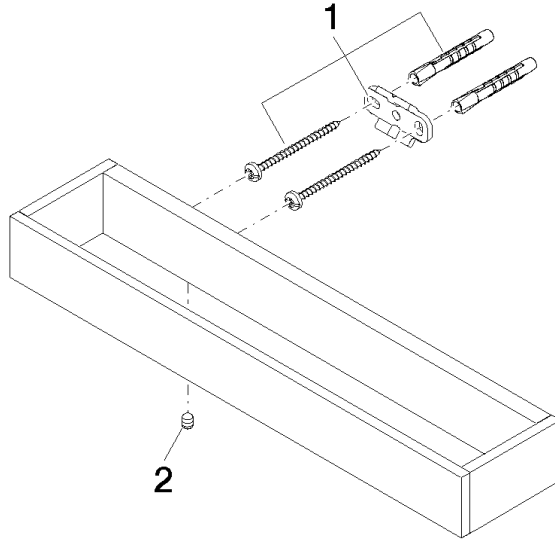

Bath grip - Dark Chrome

MEM

83 030 780

- gauge 185 mm
- width 300mm
- height 35 mm
- 65mm projection

Fits: MEM, CYO

	Dark Chrome	83 030 780-19
	Chrome	83 030 780-00
	Brushed Platinum	83 030 780-06
	Platinum	83 030 780-08
	Brushed Durabronze (23kt Gold)	83 030 780-28
	Brushed Champagne (22kt Gold)	83 030 780-46
	Champagne (22kt Gold)	83 030 780-47
	Brushed Dark Platinum	83 030 780-99

Bath grip - Dark Chrome

MEM

83 030 780

mm [inches]

83 030 780

Parts for other
finishes can be found
here: [Chrome](#)

Bath grip - Dark Chrome

MEM