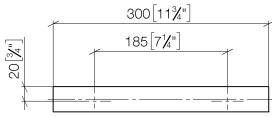

Bath grip - Dark Chrome

MEM

83 030 780

- gauge 185 mm
- width 300mm
- height 35 mm
- 65mm projection

Fits: MEM, CYO

	Dark Chrome	83 030 780-19
	Chrome	83 030 780-00
	Brushed Platinum	83 030 780-06
	Platinum	83 030 780-08
	Brushed Durabronze (23kt Gold)	83 030 780-28
	Brushed Champagne (22kt Gold)	83 030 780-46
	Champagne (22kt Gold)	83 030 780-47
	Brushed Dark Platinum	83 030 780-99

Bath grip - Dark Chrome

MEM

83 030 780

mm [inches]

83 030 780

Parts for other
finishes can be found
here: [Chrome](#)

Bath grip - Dark Chrome

MEM