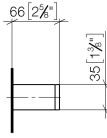

Bath grip - Dark Chrome

MEM

83 030 780

- gauge 185 mm
- width 300mm
- height 35 mm
- 65mm projection

Fits: MEM, CYO

	Dark Chrome	83 030 780-19
	Chrome	83 030 780-00
	Brushed Platinum	83 030 780-06
	Platinum	83 030 780-08
	Brushed Durabronze (23kt Gold)	83 030 780-28
	Brushed Champagne (22kt Gold)	83 030 780-46
	Champagne (22kt Gold)	83 030 780-47
	Brushed Dark Platinum	83 030 780-99

Bath grip - Dark Chrome

MEM

83 030 780

mm [inches]

83 030 780

Parts for other
finishes can be found
here: [Chrome](#)

Bath grip - Dark Chrome

MEM